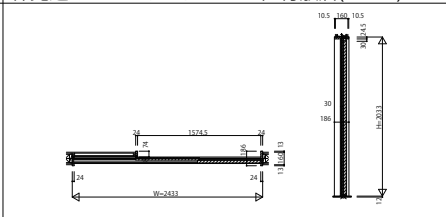

MVKSM_K11 木質インテリア建材 ラフォレスタ 室内引戸 ラウンドレール シンプル 片引き戸(2枚建) 呼称幅243

<p>シンプル片引き戸(2枚建) MVK-TG</p> <p>W=2,433 H=2,033</p> 	<p>シンプル片引き戸(2枚建) MVK-TN</p> <p>W=2,433 H=2,033</p> 	<p>シンプル片引き戸(2枚建) MVK-TL</p> <p>W=2,433 H=2,033</p> 	<p>シンプル片引き戸(2枚建) MVK-TM</p> <p>W=2,433 H=2,033</p> 	<p>シンプル片引き戸(2枚建) MVK-TT</p> <p>W=2,433 H=2,033</p> 
--	--	--	--	--

<p>シンプル片引き戸(2枚建) MVK-Y64</p> <p>W=2,433 H=2,033</p> 	<p>シンプル片引き戸(2枚建) MVK-Y24</p> <p>W=2,433 H=2,033</p> 	<p>シンプル片引き戸(2枚建) MVK-TA</p> <p>W=2,433 H=2,033</p> 	<p>シンプル片引き戸(2枚建) MVK-TC</p> <p>W=2,433 H=2,033</p> 	<p>シンプル片引き戸(2枚建) MVK-Y14</p> <p>W=2,433 H=2,033</p> 
---	---	--	--	---

インケンシングタイプ3方枠
枠見込み186/ラウンドレール/埋込敷居(アルミ)

インケンシングタイプ3方枠
枠見込み186/ラウンドレール/直付敷居(アルミ)

インケンシングタイプ4方枠
枠見込み186/ラウンドレール/薄敷居(シート)

ケンシングタイプ3方枠
枠見込み148/ラウンドレール/埋込敷居(アルミ)

ケンシングタイプ3方枠
枠見込み148/ラウンドレール/直付敷居(アルミ)

ケンシングタイプ4方枠
枠見込み148/ラウンドレール/薄敷居(シート)