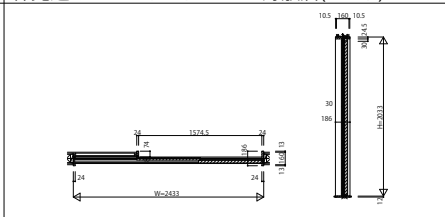

MVKSM_K11 木質インテリア建材 ラフォレスタ 室内引戸 ラウンドレール シンプル 片引き戸(2枚建) 呼称幅243

<p>シンプル片引き戸(2枚建) MVK-TG</p> <p>W=2,433 H=2,033</p> 	<p>シンプル片引き戸(2枚建) MVK-TN</p> <p>W=2,433 H=2,033</p> 	<p>シンプル片引き戸(2枚建) MVK-TL</p> <p>W=2,433 H=2,033</p> 	<p>シンプル片引き戸(2枚建) MVK-TM</p> <p>W=2,433 H=2,033</p> 	<p>シンプル片引き戸(2枚建) MVK-TT</p> <p>W=2,433 H=2,033</p> 
--	--	--	--	--

<p>シンプル片引き戸(2枚建) MVK-Y64</p> <p>W=2,433 H=2,033</p> 	<p>シンプル片引き戸(2枚建) MVK-Y24</p> <p>W=2,433 H=2,033</p> 	<p>シンプル片引き戸(2枚建) MVK-TA</p> <p>W=2,433 H=2,033</p> 	<p>シンプル片引き戸(2枚建) MVK-TC</p> <p>W=2,433 H=2,033</p> 	<p>シンプル片引き戸(2枚建) MVK-Y14</p> <p>W=2,433 H=2,033</p> 
---	---	--	--	---

インケンシングタイプ3方枠
枠見込み186/ラウンドレール/埋込敷居(アルミ)

インケンシングタイプ3方枠
枠見込み186/ラウンドレール/直付敷居(アルミ)

インケンシングタイプ4方枠
枠見込み186/ラウンドレール/薄敷居(シート)

ケンシングタイプ3方枠
枠見込み148/ラウンドレール/埋込敷居(アルミ)

ケンシングタイプ3方枠
枠見込み148/ラウンドレール/直付敷居(アルミ)

ケンシングタイプ4方枠
枠見込み148/ラウンドレール/薄敷居(シート)