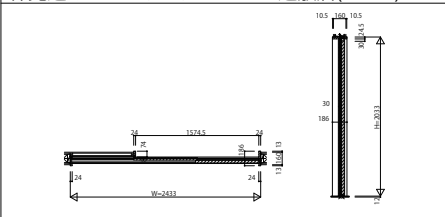

MVKSM_K11 木質インテリア建材 ラフォレスタ 室内引戸 ラウンドレール シンプル 片引き戸(2枚建) 呼称幅243

シンプル片引き戸(2枚建) MVK-TG W=2,433 H=2,033	シンプル片引き戸(2枚建) MVK-TN W=2,433 H=2,033	シンプル片引き戸(2枚建) MVK-TL W=2,433 H=2,033	シンプル片引き戸(2枚建) MVK-TM W=2,433 H=2,033	シンプル片引き戸(2枚建) MVK-TT W=2,433 H=2,033

シンプル片引き戸(2枚建) MVK-Y64 W=2,433 H=2,033	シンプル片引き戸(2枚建) MVK-Y24 W=2,433 H=2,033	シンプル片引き戸(2枚建) MVK-TA W=2,433 H=2,033	シンプル片引き戸(2枚建) MVK-TC W=2,433 H=2,033	シンプル片引き戸(2枚建) MVK-Y14 W=2,433 H=2,033

インケンシングタイプ3方枠
枠見込み186/ラウンドレール/埋込敷居(アルミ)

インケンシングタイプ3方枠
枠見込み186/ラウンドレール/直付敷居(アルミ)

インケンシングタイプ4方枠
枠見込み186/ラウンドレール/薄敷居(シート)