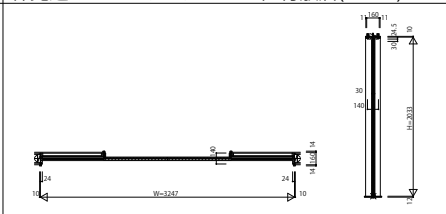

MVWKT_W01 木質インテリア建材 ラフォレスタ 室内引戸 ラウンドレール かまち組 引分け戸 呼称幅324

二方かまち組み構造 引分け戸 MVW-JC	二方かまち組み構造 引分け戸 MVW-JF	二方かまち組み構造 引分け戸 MVW-J10	四方かまち組み構造 引分け戸 MVW-NC	四方かまち組み構造 引分け戸 MVW-NA
W=3,247 H=2,033	W=3,247 H=2,033	W=3,247 H=2,033	W=3,247 H=2,033	W=3,247 H=2,033
				

インケンシングタイプ3方枠
枠見込み156/ラウンドレール/埋込敷居(アルミ)

インケンシングタイプ3方枠
枠見込み171/ラウンドレール/直付敷居(アルミ)

インケンシングタイプ4方枠
枠見込み186/ラウンドレール/薄敷居(シート)

ケンケンタイプ3方枠
枠見込み110/ラウンドレール/埋込敷居(アルミ)

ケンケンタイプ3方枠
枠見込み140/ラウンドレール/直付敷居(アルミ)

ケンケンタイプ4方枠
枠見込み140/ラウンドレール/薄敷居(シート)