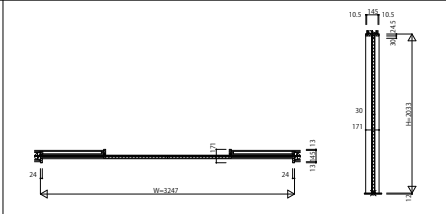

MVWKT_W01 木質インテリア建材 ラフォレスタ 室内引戸 ラウンドレール かまち組 引分け戸 呼称幅324

二方かまち組み構造 引分け戸 MVW-JC	二方かまち組み構造 引分け戸 MVW-JF	二方かまち組み構造 引分け戸 MVW-J10	四方かまち組み構造 引分け戸 MVW-NC	四方かまち組み構造 引分け戸 MVW-NA
W=3,247 H=2,033	W=3,247 H=2,033	W=3,247 H=2,033	W=3,247 H=2,033	W=3,247 H=2,033
				

インケンシングタイプ3方枠
枠見込み156/ラウンドレール/埋込敷居(アルミ)

インケンシングタイプ3方枠
枠見込み171/ラウンドレール/直付敷居(アルミ)

インケンシングタイプ4方枠
枠見込み186/ラウンドレール/薄敷居(シート)

ケンケンタイプ3方枠
枠見込み110/ラウンドレール/埋込敷居(アルミ)

ケンケンタイプ3方枠
枠見込み140/ラウンドレール/直付敷居(アルミ)

ケンケンタイプ4方枠
枠見込み140/ラウンドレール/薄敷居(シート)