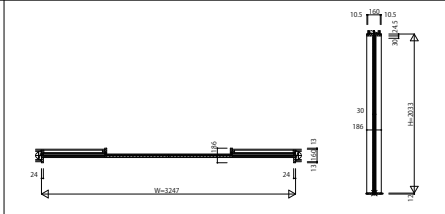

MVWKT_W01 木質インテリア建材 ラフォレスタ 室内引戸 ラウンドレール かまち組 引分け戸 呼称幅324

二方かまち組み構造 引分け戸 MVW-JC	二方かまち組み構造 引分け戸 MVW-JF	二方かまち組み構造 引分け戸 MVW-J10	四方かまち組み構造 引分け戸 MVW-NC	四方かまち組み構造 引分け戸 MVW-NA
W=3,247 H=2,033	W=3,247 H=2,033	W=3,247 H=2,033	W=3,247 H=2,033	W=3,247 H=2,033
				

インケンシングタイプ3方枠
枠見込み156/ラウンドレール/埋込敷居(アルミ)

インケンシングタイプ3方枠
枠見込み171/ラウンドレール/直付敷居(アルミ)

インケンシングタイプ4方枠
枠見込み186/ラウンドレール/薄敷居(シート)

ケンケンタイプ3方枠
枠見込み110/ラウンドレール/埋込敷居(アルミ)

ケンケンタイプ3方枠
枠見込み140/ラウンドレール/直付敷居(アルミ)

ケンケンタイプ4方枠
枠見込み140/ラウンドレール/薄敷居(シート)