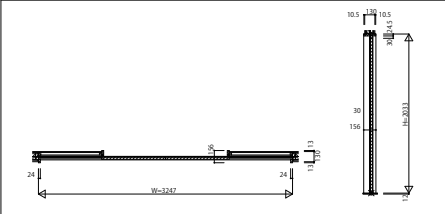

MVWKT_W01 木質インテリア建材 ラフォレスタ 室内引戸 ラウンドレール かまち組 引分け戸 呼称幅324

二方かまち組み構造 引分け戸 MVW-JC	二方かまち組み構造 引分け戸 MVW-JF	二方かまち組み構造 引分け戸 MVW-J10	四方かまち組み構造 引分け戸 MVW-NC	四方かまち組み構造 引分け戸 MVW-NA
W=3,247 H=2,033	W=3,247 H=2,033	W=3,247 H=2,033	W=3,247 H=2,033	W=3,247 H=2,033
				

インケンシングタイプ3方枠
枠見込み156/ラウンドレール/埋込敷居(アルミ)

インケンシングタイプ3方枠
枠見込み171/ラウンドレール/直付敷居(アルミ)

インケンシングタイプ4方枠
枠見込み186/ラウンドレール/薄敷居(シート)

ケンケンタイプ3方枠
枠見込み110/ラウンドレール/埋込敷居(アルミ)

ケンケンタイプ3方枠
枠見込み140/ラウンドレール/直付敷居(アルミ)

ケンケンタイプ4方枠
枠見込み140/ラウンドレール/薄敷居(シート)