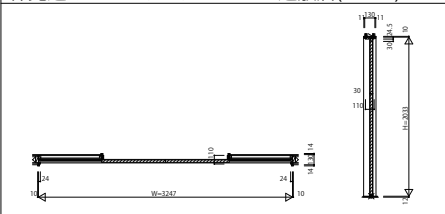

MVWKT_W01 木質インテリア建材 ラフォレスタ 室内引戸 ラウンドレール かまち組 引分け戸 呼称幅324

二方かまち組み構造 引分け戸 MVW-JC	二方かまち組み構造 引分け戸 MVW-JF	二方かまち組み構造 引分け戸 MVW-J10	四方かまち組み構造 引分け戸 MVW-NC	四方かまち組み構造 引分け戸 MVW-NA
W=3,247 H=2,033	W=3,247 H=2,033	W=3,247 H=2,033	W=3,247 H=2,033	W=3,247 H=2,033
				

インケンシングタイプ3方枠
枠見込み156/ラウンドレール/埋込敷居(アルミ)

インケンシングタイプ3方枠
枠見込み171/ラウンドレール/直付敷居(アルミ)

インケンシングタイプ4方枠
枠見込み186/ラウンドレール/薄敷居(シート)

ケンケンタイプ3方枠
枠見込み110/ラウンドレール/埋込敷居(アルミ)

ケンケンタイプ3方枠
枠見込み140/ラウンドレール/直付敷居(アルミ)

ケンケンタイプ4方枠
枠見込み140/ラウンドレール/薄敷居(シート)