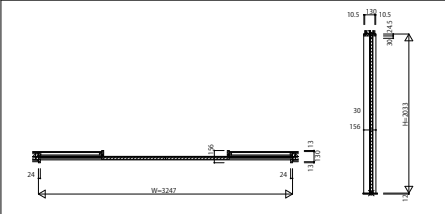

MVWSM_W01 木質インテリア建材 ラフォレスタ 室内引戸 ラウンドレール シンプル 引分け戸 呼称幅324

<p>シンプル 引分け戸 MVW-TG W=3,247 H=2,033</p> 	<p>シンプル 引分け戸 MVW-TN W=3,247 H=2,033</p> 	<p>シンプル 引分け戸 MVW-TL W=3,247 H=2,033</p> 	<p>シンプル 引分け戸 MVW-TM W=3,247 H=2,033</p> 	<p>シンプル 引分け戸 MVW-TT W=3,247 H=2,033</p> 
--	---	--	---	---

<p>シンプル 引分け戸 MVW-Y64 W=3,247 H=2,033</p> 	<p>シンプル 引分け戸 MVW-Y24 W=3,247 H=2,033</p> 	<p>シンプル 引分け戸 MVW-TA W=3,247 H=2,033</p> 	<p>シンプル 引分け戸 MVW-TC W=3,247 H=2,033</p> 	<p>シンプル 引分け戸 MVW-Y14 W=3,247 H=2,033</p> 
---	--	--	---	--

インケンシングタイプ3方枠
枠見込み156/ラウンドレール/埋込敷居(アルミ)

インケンシングタイプ3方枠
枠見込み171/ラウンドレール/直付敷居(アルミ)

インケンシングタイプ4方枠
枠見込み186/ラウンドレール/薄敷居(シート)

ケンケンシングタイプ3方枠
枠見込み110/ラウンドレール/埋込敷居(アルミ)

ケンケンシングタイプ3方枠
枠見込み140/ラウンドレール/直付敷居(アルミ)

ケンケンシングタイプ4方枠
枠見込み140/ラウンドレール/薄敷居(シート)