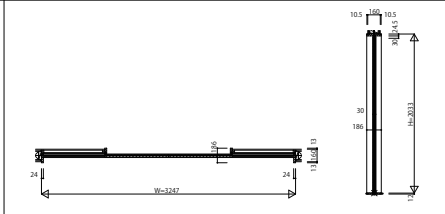

MVWSM_W01 木質インテリア建材 ラフォレスタ 室内引戸 ラウンドレール シンプル 引分け戸 呼称幅324

<p>シンプル 引分け戸 MVW-TG W=3,247 H=2,033</p> 	<p>シンプル 引分け戸 MVW-TN W=3,247 H=2,033</p> 	<p>シンプル 引分け戸 MVW-TL W=3,247 H=2,033</p> 	<p>シンプル 引分け戸 MVW-TM W=3,247 H=2,033</p> 	<p>シンプル 引分け戸 MVW-TT W=3,247 H=2,033</p> 
--	---	--	---	---

<p>シンプル 引分け戸 MVW-Y64 W=3,247 H=2,033</p> 	<p>シンプル 引分け戸 MVW-Y24 W=3,247 H=2,033</p> 	<p>シンプル 引分け戸 MVW-TA W=3,247 H=2,033</p> 	<p>シンプル 引分け戸 MVW-TC W=3,247 H=2,033</p> 	<p>シンプル 引分け戸 MVW-Y14 W=3,247 H=2,033</p> 
---	--	--	---	--

インケンシングタイプ3方枠
枠見込み156/ラウンドレール/埋込敷居(アルミ)

インケンシングタイプ3方枠
枠見込み171/ラウンドレール/直付敷居(アルミ)

インケンシングタイプ4方枠
枠見込み186/ラウンドレール/薄敷居(シート)

ケンケンシングタイプ3方枠
枠見込み110/ラウンドレール/埋込敷居(アルミ)

ケンケンシングタイプ3方枠
枠見込み140/ラウンドレール/直付敷居(アルミ)

ケンケンシングタイプ4方枠
枠見込み140/ラウンドレール/薄敷居(シート)