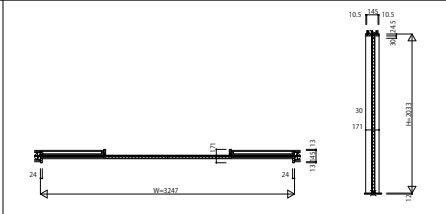

MVWSM_W01 木質インテリア建材 ラフォレスタ 室内引戸 ラウンドレール シンプル 引分け戸 呼称幅324

<p>シンプル 引分け戸 MVW-TG W=3,247 H=2,033</p> 	<p>シンプル 引分け戸 MVW-TN W=3,247 H=2,033</p> 	<p>シンプル 引分け戸 MVW-TL W=3,247 H=2,033</p> 	<p>シンプル 引分け戸 MVW-TM W=3,247 H=2,033</p> 	<p>シンプル 引分け戸 MVW-TT W=3,247 H=2,033</p> 
--	---	--	---	---

<p>シンプル 引分け戸 MVW-Y64 W=3,247 H=2,033</p> 	<p>シンプル 引分け戸 MVW-Y24 W=3,247 H=2,033</p> 	<p>シンプル 引分け戸 MVW-TA W=3,247 H=2,033</p> 	<p>シンプル 引分け戸 MVW-TC W=3,247 H=2,033</p> 	<p>シンプル 引分け戸 MVW-Y14 W=3,247 H=2,033</p> 
---	--	--	---	--

インケンシングタイプ3方枠
枠見込み156/ラウンドレール/埋込敷居(アルミ)

インケンシングタイプ3方枠
枠見込み171/ラウンドレール/直付敷居(アルミ)

インケンシングタイプ4方枠
枠見込み186/ラウンドレール/薄敷居(シート)

ケンケンシングタイプ3方枠
枠見込み110/ラウンドレール/埋込敷居(アルミ)

ケンケンシングタイプ3方枠
枠見込み140/ラウンドレール/直付敷居(アルミ)

ケンケンシングタイプ4方枠
枠見込み140/ラウンドレール/薄敷居(シート)