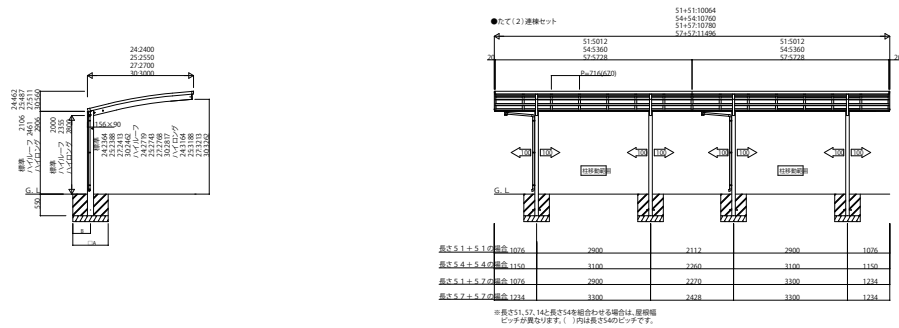

RAYNAG カーポート レイナポートグランシリーズ レイナポートグラン

基本セット HCS-R

基本+ハーフセット HCS-R

たて(2)連棟セット HCS-R

M合掌セット HCS-R

Y合掌セット HCS-R

サイドパネル