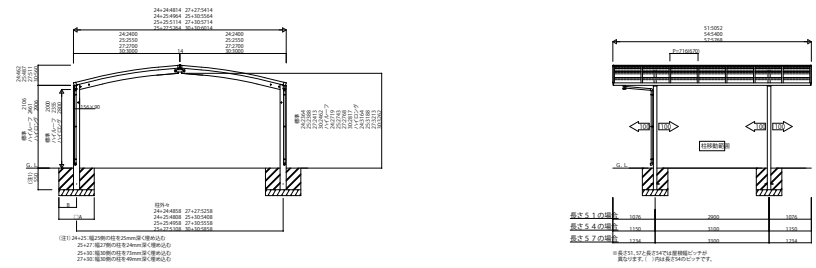

RAYNAG カーポート レイナポートグランシリーズ レイナポートグラン

基本セット HCS-R

基本+ハーフセット HCS-R

たて(2)連棟セット HCS-R

M合掌セット HCS-R

Y合掌セット HCS-R

サイドパネル