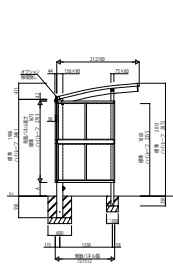

RAYNAGP_M サイクルポート レイナポートグランシリーズ レイナパークグラン

基本セット HCY-R

■基本セット(L22/29の場合)

■基本セット(L51の場合)

■たて(2)連続セット