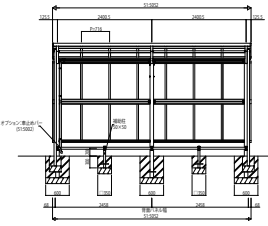

RAYNAGP_M サイクルポート レイナポートグランシリーズ レイナパークグラン

基本セット HCY-R

■基本セット(L22/29の場合)

■基本セット(L51の場合)

■たて(2)連続セット