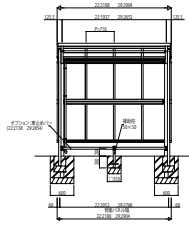

RAYNAGP_M サイクルポート レイナポートグランシリーズ レイナパークグラン

基本セット HCY-R

■基本セット(L22/29の場合)

■基本セット(L51の場合)

■たて(2)連続セット