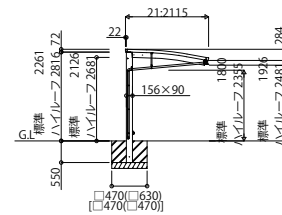

# RAYNAGR\_M サイクルポート レイナポートグランシリーズ レイナポートREグラン ミニ

基本セット HCY-E

たて(2)連棟セット HCY-E

たて(2)連棟用サイドパネル

腰パネル・妻パネル付(基本セット納まり)

オプション:車止めバー