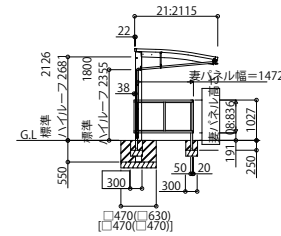

# RAYNAGR\_M サイクルポート レイナポートグランシリーズ レイナポートREグラン ミニ

基本セット HCY-E

たて(2)連棟セット HCY-E

たて(2)連棟用サイドパネル

腰パネル・妻パネル付(基本セット納まり)

オプション:車止めバー