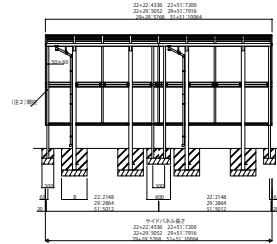

# RAYNAGR\_M サイクルポート レイナポートグランシリーズ レイナポートREグラン ミニ

基本セット HCY-E

たて(2)連棟セット HCY-E

たて(2)連棟用サイドパネル

腰パネル・妻パネル付(基本セット納まり)

オプション:車止めバー