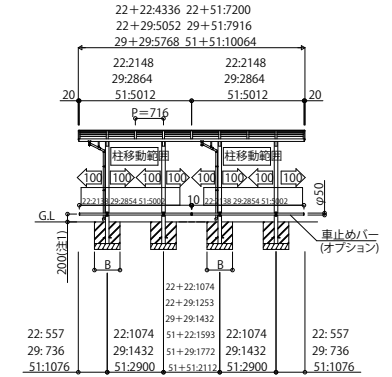

# RAYNAGR\_M サイクルポート レイナポートグランシリーズ レイナポートREグラン ミニ

基本セット HCY-E

たて(2)連棟セット HCY-E

たて(2)連棟用サイドパネル

腰パネル・妻パネル付(基本セット納まり)

オプション:車止めバー