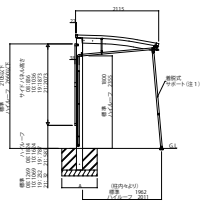

# RAYNAGR\_M サイクルポート レイナポートグランシリーズ レイナポートREグラン ミニ

基本セット HCY-E

たて(2)連棟セット HCY-E

たて(2)連棟用サイドパネル

腰パネル・妻パネル付(基本セット納まり)

オプション:車止めバー