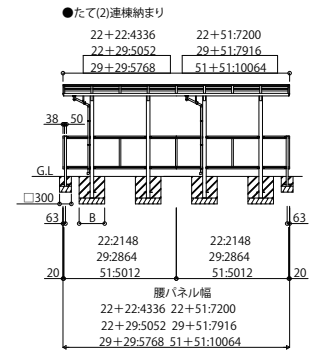

# RAYNAGR\_M サイクルポート レイナポートグランシリーズ レイナポートREグラン ミニ

基本セット HCY-E

たて(2)連棟セット HCY-E

たて(2)連棟用サイドパネル

腰パネル・妻パネル付(基本セット納まり)

オプション:車止めバー