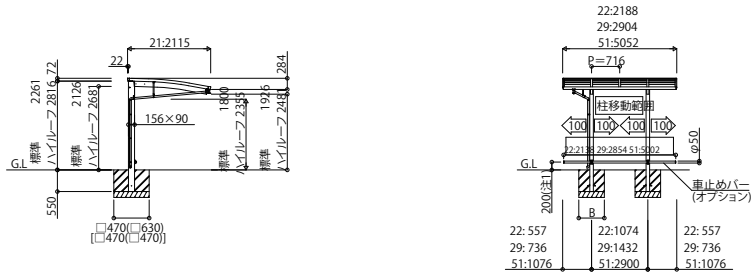

# RAYNAGR\_M サイクルポート レイナポートグランシリーズ レイナポートREグラン ミニ

基本セット HCY-E

たて(2)連棟セット HCY-E

たて(2)連棟用サイドパネル

腰パネル・妻パネル付(基本セット納まり)

オプション:車止めバー