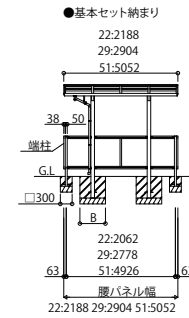

# RAYNAGR\_M サイクルポート レイナポートグランシリーズ レイナポートREグラン ミニ

基本セット HCY-E

たて(2)連棟セット HCY-E

たて(2)連棟用サイドパネル

腰パネル・妻パネル付(基本セット納まり)

オプション:車止めバー