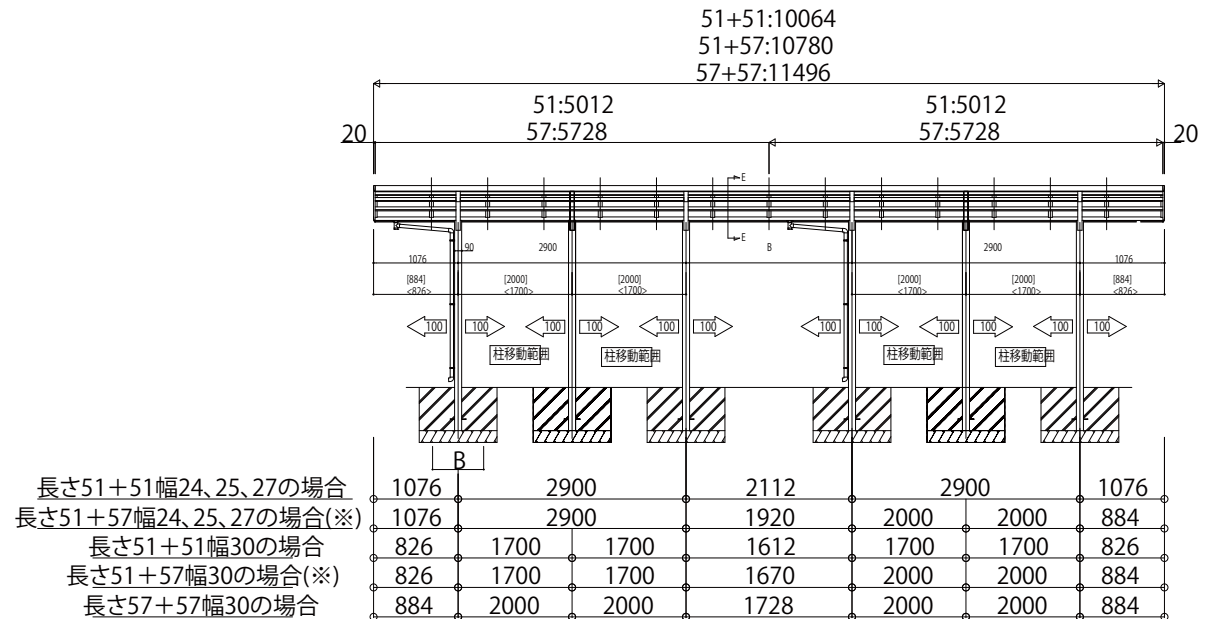

RAYNAGZ カーポート レイナポートグランシリーズ レイナポートグランZ

基本セット HCS-A

基本+ハーフセット HCS-A

たて(2)連棟セット HCS-A

※長さ57+51幅24、25、27の場合と長さ57+51幅30の場合の柱間の距離は、前後逆の距離になります。