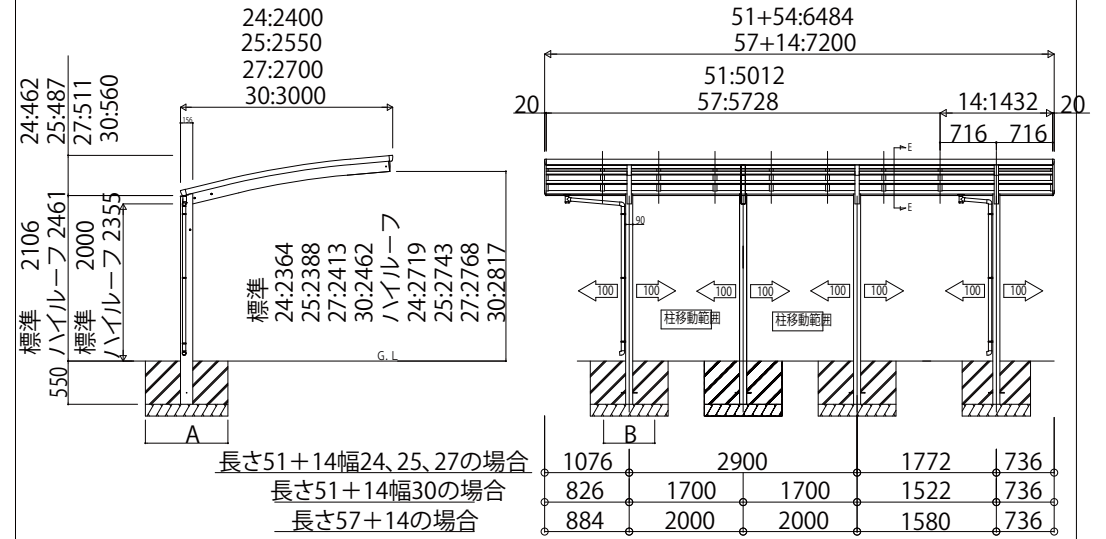

RAYNAGZ カーポート レイナポートグランシリーズ レイナポートグランZ

基本セット HCS-A

基本+ハーフセット HCS-A

たて(2)連棟セット HCS-A

※長さ57+51幅24、25、27の場合と長さ57+51幅30の場合の柱間の距離は、前後逆の距離になります。