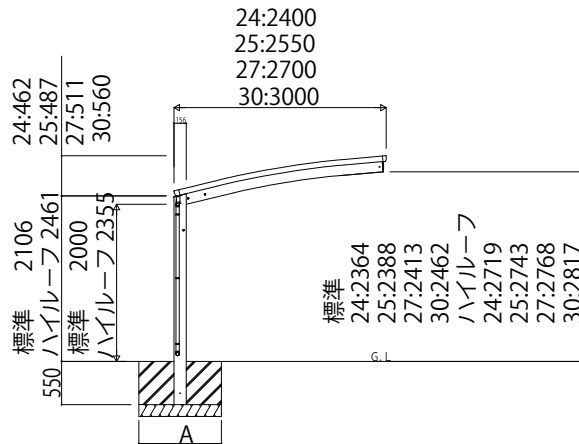

RAYNAGZ カーポート レイナポートグランシリーズ レイナポートグランZ

基本セット HCS-A

基本+ハーフセット HCS-A

たて(2)連棟セット HCS-A

※長さ57+51幅24、25、27の場合と長さ57+51幅30の場合の柱間の距離は、前後逆の距離になります。