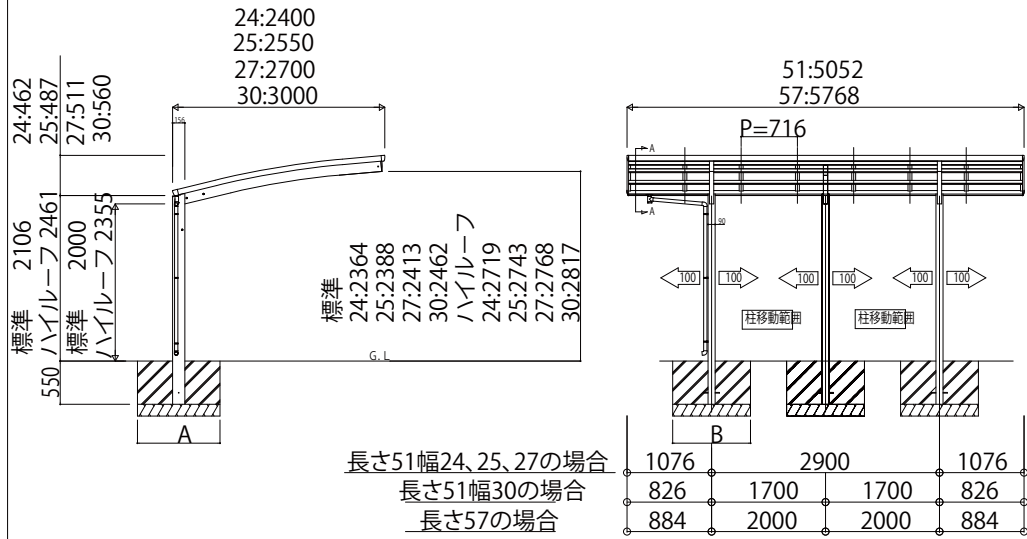

RAYNAGZ カーポート レイナポートグランシリーズ レイナポートグランZ

基本セット HCS-A

基本+ハーフセット HCS-A

たて(2)連棟セット HCS-A

※長さ57+51幅24、25、27の場合と長さ57+51幅30の場合の柱間の距離は、前後逆の距離になります。