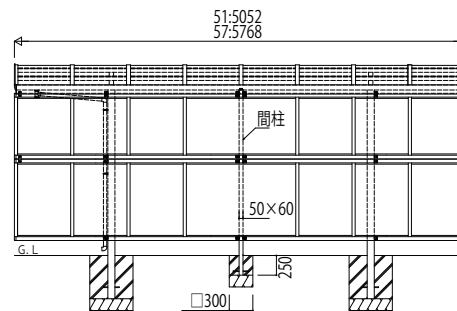

## ■基本セット

長さ51の場合	1076	2900	1076
長さ57の場合	1234	3300	1234

## ■たて(2)連棟セット

長さ51+51の場合	1076	2900	2112	2900	1076
長さ51+57の場合	1076	2900	2270	3300	1234
長さ57+57の場合	1234	3300	2428	3300	1234

## サイドパネル

長さ51の場合	1076	1450	1450	1076
長さ57の場合	1234	1650	1650	1234
サイドパネル長さ 51:5052 57:5768				