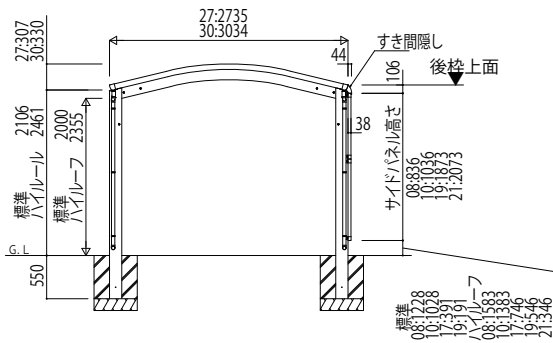

## ■基本セット

長さ51の場合	1076	2900	1076
長さ57の場合	1234	3300	1234

## ■たて(2)連棟セット

長さ51+51の場合	1076	2900	2112	2900	1076
長さ51+57の場合	1076	2900	2270	3300	1234
長さ57+57の場合	1234	3300	2428	3300	1234

## サイドパネル

長さ51の場合	1076	1450	1450	1076
長さ57の場合	1234	1650	1650	1234
サイドパネル長さ 51:5052 57:5768				