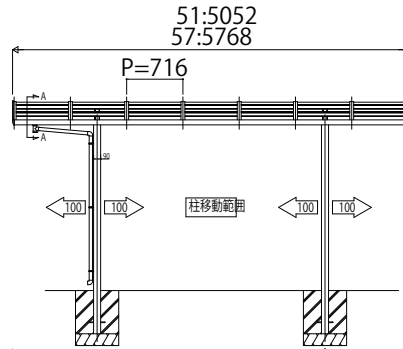

## ■基本セット

長さ51の場合	1076	2900	1076
長さ57の場合	1234	3300	1234

## ■たて(2)連棟セット

長さ51+51の場合	1076	2900	2112	2900	1076
長さ51+57の場合	1076	2900	2270	3300	1234
長さ57+57の場合	1234	3300	2428	3300	1234

## サイドパネル

長さ51の場合	1076	1450	1450	1076
長さ57の場合	1234	1650	1650	1234
サイドパネル長さ 51:5052 57:5768				