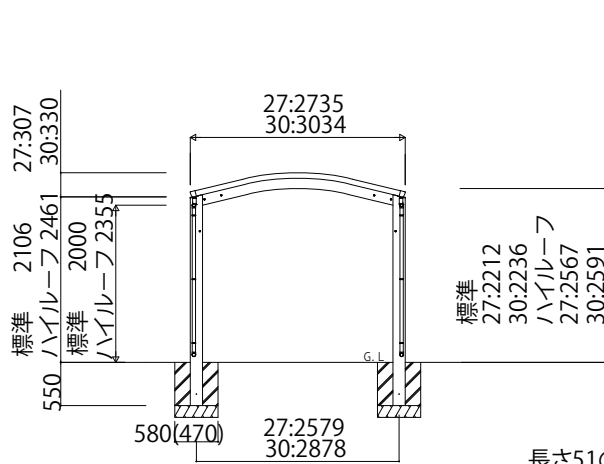

## ■基本セット

長さ51の場合	1076	2900	1076
長さ57の場合	1234	3300	1234

## ■たて(2)連棟セット

長さ51+51の場合	1076	2900	2112	2900	1076
長さ51+57の場合	1076	2900	2270	3300	1234
長さ57+57の場合	1234	3300	2428	3300	1234

## サイドパネル

長さ51の場合	1076	1450	1450	1076
長さ57の場合	1234	1650	1650	1234
サイドパネル長さ 51:5052 57:5768				