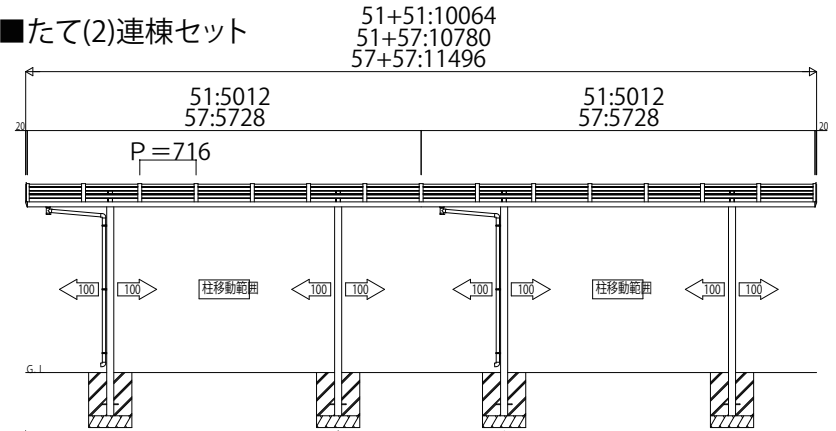

## ■基本セット

長さ51の場合	1076	2900	1076
長さ57の場合	1234	3300	1234

## ■たて(2)連棟セット

長さ51+51の場合	1076	2900	2112	2900	1076
長さ51+57の場合	1076	2900	2270	3300	1234
長さ57+57の場合	1234	3300	2428	3300	1234

## サイドパネル

長さ51の場合	1076	1450	1450	1076
長さ57の場合	1234	1650	1650	1234
サイドパネル長さ 51:5052 57:5768				