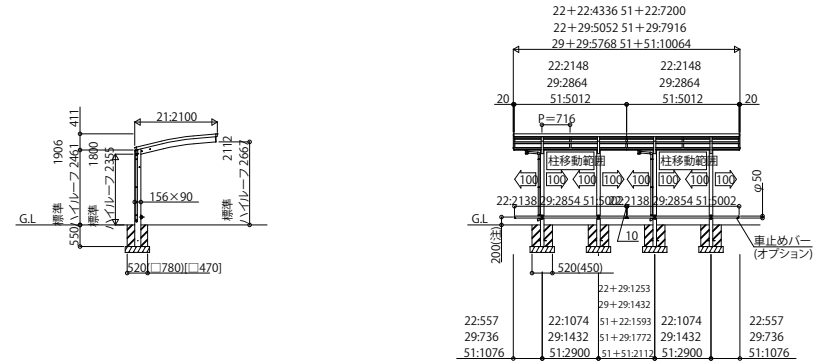

# RAYNAGZ\_M サイクルポート レイナポートグランシリーズ レイナポートグランミニZ

基本セット HCY-A

たて(2)連棟セット HCY-A

たて(2)連棟用サイドパネル

腰パネル・妻パネル付(基本セット納まり)