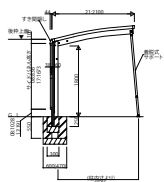

# RAYNAGZ\_M サイクルポート レイナポートグランシリーズ レイナポートグランミニZ

基本セット HCY-A

たて(2)連棟セット HCY-A

たて(2)連棟用サイドパネル

腰パネル・妻パネル付(基本セット納まり)