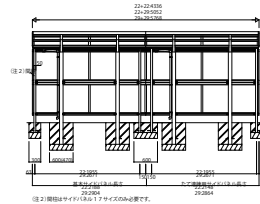

# RAYNAGZ\_M サイクルポート レイナポートグランシリーズ レイナポートグランミニZ

基本セット HCY-A

たて(2)連棟セット HCY-A

たて(2)連棟用サイドパネル

腰パネル・妻パネル付(基本セット納まり)