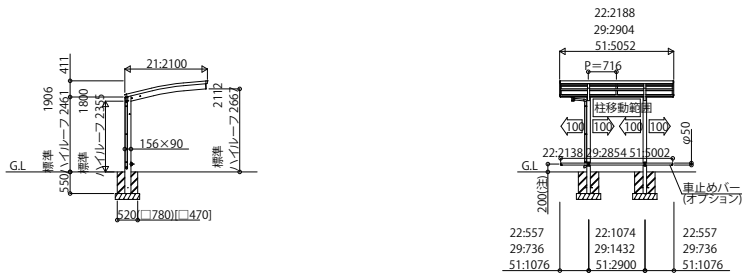

# RAYNAGZ\_M サイクルポート レイナポートグランシリーズ レイナポートグランミニZ

基本セット HCY-A

たて(2)連棟セット HCY-A

たて(2)連棟用サイドパネル

腰パネル・妻パネル付(基本セット納まり)