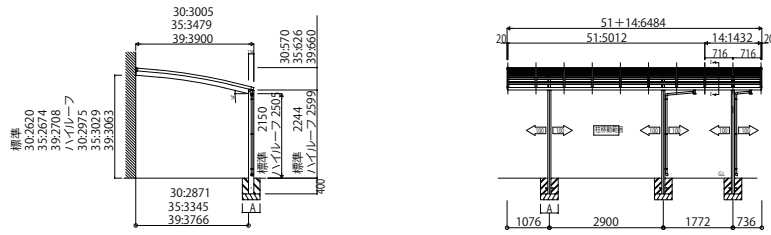

# RAYNAG\_B カーポート レイナポートグランシリーズ レイナベーカーポートグラン

レイナベーカーポート 基本セット HCA-N

レイナベーカーポート50 基本セット HCA-N(S)

レイナベーカーポート (基本+ハーフ)セット HCA-N

レイナベーカーポート50 (基本+ハーフ)セット HCA-N(S)

レイナベーカーポート サイドパネル

レイナベーカーポート50 サイドパネル