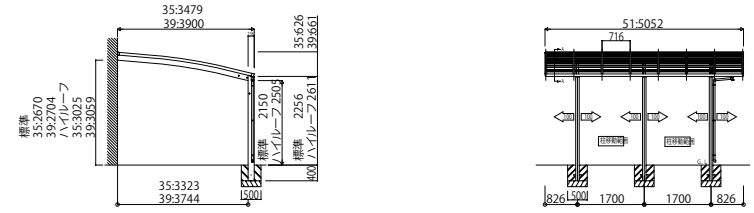

# RAYNAG\_B カーポート レイナポートグランシリーズ レイナベーカーポートグラン

レイナベーカーポート 基本セット HCA-N

レイナベーカーポート50 基本セット HCA-N(S)

レイナベーカーポート (基本+ハーフ)セット HCA-N

レイナベーカーポート50 (基本+ハーフ)セット HCA-N(S)

レイナベーカーポート サイドパネル

レイナベーカーポート50 サイドパネル