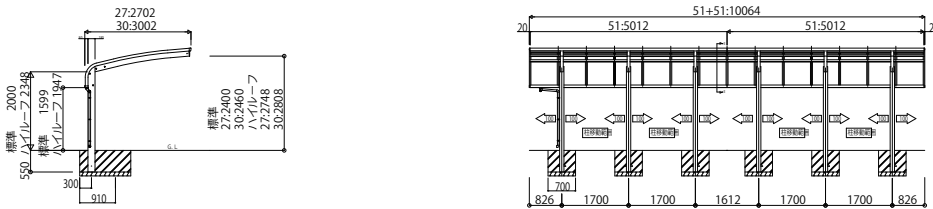

# RAYNAG\_C カーポート レイナポートグランシリーズ レイナキャップポートグラン/レイナキャップポートグラン50

レイナキャップポートグラン 基本セット HCS-P

レイナキャップポートグラン 基本+ハーフセット HCS-P

レイナキャップポートグラン M合掌セット HCS-P

レイナキャップポートグラン たて(2)連棟セット HCS-P

レイナキャップポートグラン50 基本セット HCS-P(S)

レイナキャップポートグラン50 M合掌セット HCS-P(S)

レイナキャップポートグラン50 たて(2)連棟セット HCS-P(S)

レイナキャップポートグラン サイドパネル

レイナキャップポートグラン50 サイドパネル