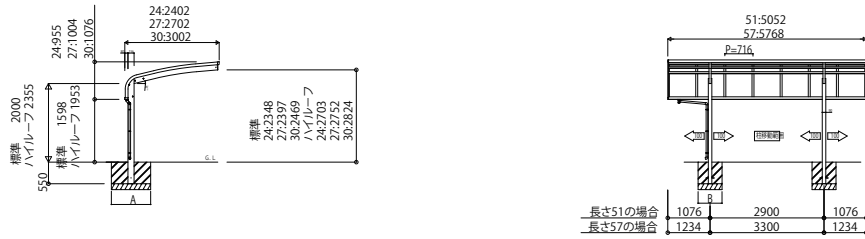

# RAYNAG\_C カーポート レイナポートグランシリーズ レイナキャップポートグラン/レイナキャップポートグラン50

レイナキャップポートグラン 基本セット HCS-P

レイナキャップポートグラン 基本+ハーフセット HCS-P

レイナキャップポートグラン M合掌セット HCS-P

レイナキャップポートグラン たて(2)連棟セット HCS-P

レイナキャップポートグラン50 基本セット HCS-P(S)

レイナキャップポートグラン50 M合掌セット HCS-P(S)

レイナキャップポートグラン50 たて(2)連棟セット HCS-P(S)

レイナキャップポートグラン サイドパネル

レイナキャップポートグラン50 サイドパネル