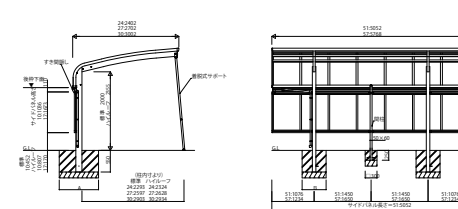

# RAYNAG\_C カーポート レイナポートグランシリーズ レイナキャップポートグラン/レイナキャップポートグラン50

レイナキャップポートグラン 基本セット HCS-P

レイナキャップポートグラン 基本+ハーフセット HCS-P

レイナキャップポートグラン M合掌セット HCS-P

レイナキャップポートグラン たて(2)連棟セット HCS-P

レイナキャップポートグラン50 基本セット HCS-P(S)

レイナキャップポートグラン50 M合掌セット HCS-P(S)

レイナキャップポートグラン50 たて(2)連棟セット HCS-P(S)

レイナキャップポートグラン サイドパネル

レイナキャップポートグラン50 サイドパネル