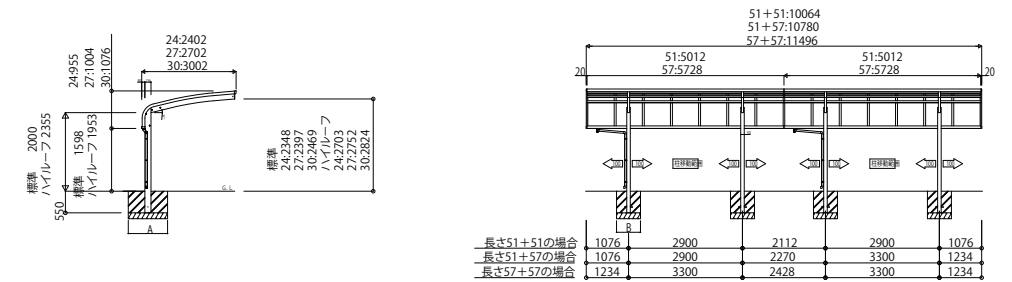

# RAYNAG\_C カーポート レイナポートグランシリーズ レイナキャップポートグラン/レイナキャップポートグラン50

レイナキャップポートグラン 基本セット HCS-P

レイナキャップポートグラン 基本+ハーフセット HCS-P

レイナキャップポートグラン M合掌セット HCS-P

レイナキャップポートグラン たて(2)連棟セット HCS-P

レイナキャップポートグラン50 基本セット HCS-P(S)

レイナキャップポートグラン50 M合掌セット HCS-P(S)

レイナキャップポートグラン50 たて(2)連棟セット HCS-P(S)

レイナキャップポートグラン サイドパネル

レイナキャップポートグラン50 サイドパネル