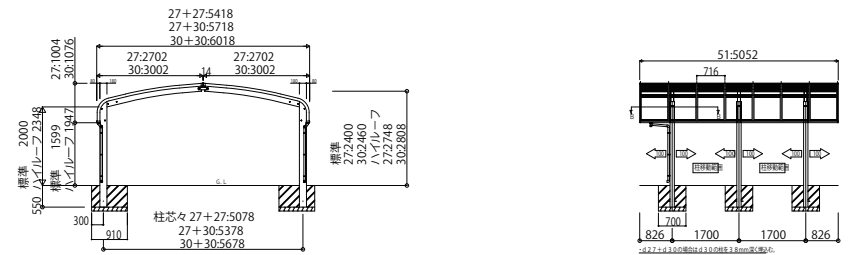

# RAYNAG\_C カーポート レイナポートグランシリーズ レイナキャップポートグラン/レイナキャップポートグラン50

レイナキャップポートグラン 基本セット HCS-P

レイナキャップポートグラン 基本+ハーフセット HCS-P

レイナキャップポートグラン M合掌セット HCS-P

レイナキャップポートグラン たて(2)連棟セット HCS-P

レイナキャップポートグラン50 基本セット HCS-P(S)

レイナキャップポートグラン50 M合掌セット HCS-P(S)

レイナキャップポートグラン50 たて(2)連棟セット HCS-P(S)

レイナキャップポートグラン サイドパネル

レイナキャップポートグラン50 サイドパネル