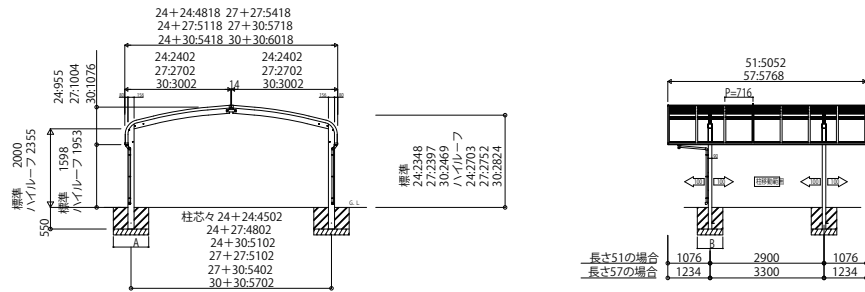

# RAYNAG\_C カーポート レイナポートグランシリーズ レイナキャップポートグラン/レイナキャップポートグラン50

レイナキャップポートグラン 基本セット HCS-P

レイナキャップポートグラン 基本+ハーフセット HCS-P

レイナキャップポートグラン M合掌セット HCS-P

レイナキャップポートグラン たて(2)連棟セット HCS-P

レイナキャップポートグラン50 基本セット HCS-P(S)

レイナキャップポートグラン50 M合掌セット HCS-P(S)

レイナキャップポートグラン50 たて(2)連棟セット HCS-P(S)

レイナキャップポートグラン サイドパネル

レイナキャップポートグラン50 サイドパネル