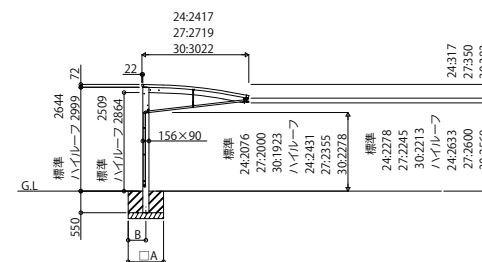

RAYNAG_R カーポート レイナポートグランシリーズ レイナポートREグラン

基本セット HCS-E

基本+ハーフセット HCS-E

たて(2)連棟セット HCS-E

サイドパネル