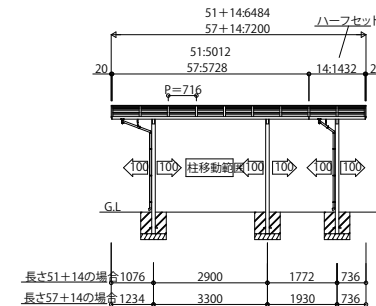

RAYNAG_R カーポート レイナポートグランシリーズ レイナポートREグラン

基本セット HCS-E

基本+ハーフセット HCS-E

たて(2)連棟セット HCS-E

サイドパネル