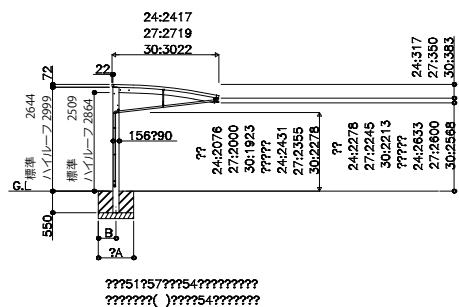

RAYNAG_R カーポート レイナポートグランシリーズ レイナポートREグラン

基本セット HCS-E

基本+ハーフセット HCS-E

たて(2)連棟セット HCS-E

サイドパネル