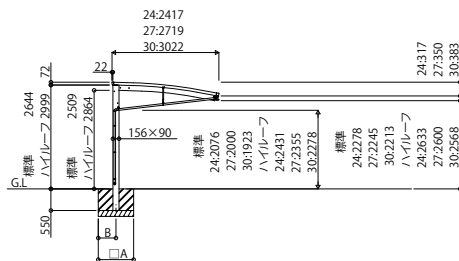

RAYNAG_R カーポート レイナポートグランシリーズ レイナポートREグラン

基本セット HCS-E

基本+ハーフセット HCS-E

たて(2)連棟セット HCS-E

サイドパネル