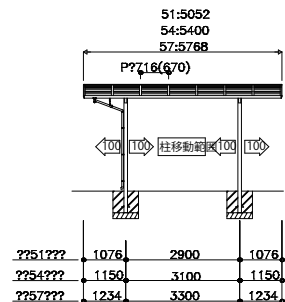

RAYNAG_R カーポート レイナポートグランシリーズ レイナポートREグラン

基本セット HCS-E

基本+ハーフセット HCS-E

たて(2)連棟セット HCS-E

サイドパネル