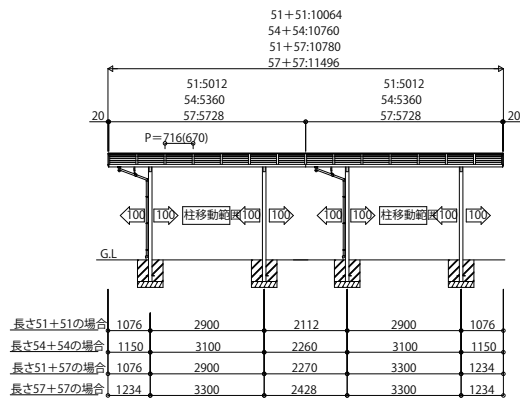

RAYNAG_R カーポート レイナポートグランシリーズ レイナポートREグラン

基本セット HCS-E

基本+ハーフセット HCS-E

たて(2)連棟セット HCS-E

サイドパネル