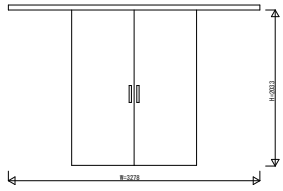

RWEW01 インテリアドアシリーズ FAMITTO/R (突板タイプ) アウトセット引戸 引分け戸 壁付

突板タイプ 引分け戸 フラット

W=3,278 H=2,033

上枠  
壁付の場合