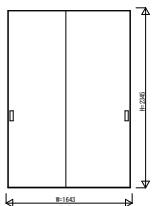

RWHWV01 インテリアドアシリーズ famitto/R (突板タイプ) 引違い戸(2枚建) ラウンドレール

突板タイプ 引違い戸(2枚建) フラット

W=1,643 H=2,045

突板タイプ 引違い戸(2枚建) フラット

W=1,643 H=2,345

3方枠
埋込敷居の場合

3方枠
直付敷居の場合