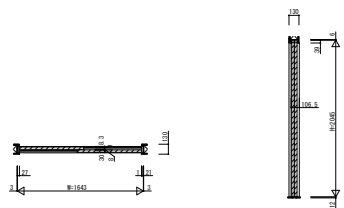

RWHWV01 インテリアドアシリーズ famitto/R (突板タイプ) 引違い戸(2枚建) ラウンドレール

突板タイプ 引違い戸(2枚建) フラット

W=1,643 H=2,045

突板タイプ 引違い戸(2枚建) フラット

W=1,643 H=2,345

3方枠
埋込敷居の場合

3方枠
直付敷居の場合