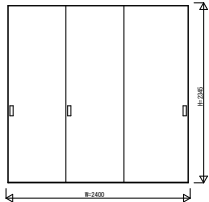

RWHWV02 インテリアドアシリーズ famitto/R (突板タイプ) 引違い戸 (3枚建) ラウンドレール

突板タイプ 引違い戸 (3枚建) フラット

W=2,400 H=2,045

突板タイプ 引違い戸 (3枚建) フラット

W=2,400 H=2,345

突板タイプ 引違い戸 (3枚建) スリット採光

W=2,400 H=2,045

突板タイプ 引違い戸 (3枚建) スリット採光

W=2,400 H=2,345

3方枠
埋込敷居の場合

3方枠
直付敷居の場合