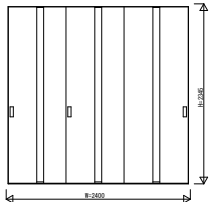

RWHWV02 インテリアドアシリーズ famitto/R (突板タイプ) 引違い戸 (3枚建) ラウンドレール

突板タイプ 引違い戸 (3枚建) フラット

W=2,400 H=2,045

突板タイプ 引違い戸 (3枚建) フラット

W=2,400 H=2,345

突板タイプ 引違い戸 (3枚建) スリット採光

W=2,400 H=2,045

突板タイプ 引違い戸 (3枚建) スリット採光

W=2,400 H=2,345

3方枠
埋込敷居の場合

3方枠
直付敷居の場合