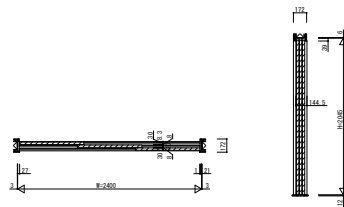

RWHWV02 インテリアドアシリーズ famitto/R (突板タイプ) 引違い戸 (3枚建) ラウンドレール

突板タイプ 引違い戸 (3枚建) フラット

W=2,400 H=2,045

突板タイプ 引違い戸 (3枚建) フラット

W=2,400 H=2,345

突板タイプ 引違い戸 (3枚建) スリット採光

W=2,400 H=2,045

突板タイプ 引違い戸 (3枚建) スリット採光

W=2,400 H=2,345

3方枠
埋込敷居の場合

3方枠
直付敷居の場合