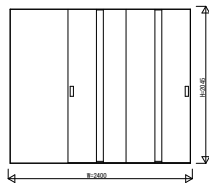

RWKWV02 インテリアドアシリーズ famitto/R (突板タイプ) 片引き戸(2枚建) ラウンドレール

突板タイプ 片引き戸(2枚建) フラット

W=2,400 H=2,045

突板タイプ 片引き戸(2枚建) フラット

W=2,400 H=2,345

突板タイプ 片引き戸(2枚建) スリット採光

W=2,400 H=2,045

突板タイプ 片引き戸(2枚建) スリット採光

W=2,400 H=2,345

3方枠  
埋込敷居の場合

3方枠  
直付敷居の場合