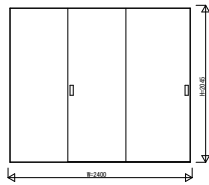

RWKWV02 インテリアドアシリーズ famitto/R (突板タイプ) 片引き戸(2枚建) ラウンドレール

突板タイプ 片引き戸(2枚建) フラット

W=2,400 H=2,045

突板タイプ 片引き戸(2枚建) フラット

W=2,400 H=2,345

突板タイプ 片引き戸(2枚建) スリット採光

W=2,400 H=2,045

突板タイプ 片引き戸(2枚建) スリット採光

W=2,400 H=2,345

3方枠  
埋込敷居の場合

3方枠  
直付敷居の場合