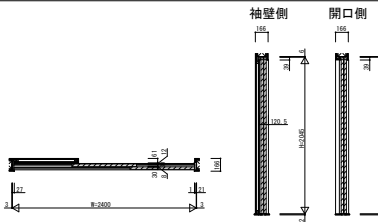

RWKWV02 インテリアドアシリーズ famitto/R (突板タイプ) 片引き戸(2枚建) ラウンドレール

突板タイプ 片引き戸(2枚建) フラット

W=2,400 H=2,045

突板タイプ 片引き戸(2枚建) フラット

W=2,400 H=2,345

突板タイプ 片引き戸(2枚建) スリット採光

W=2,400 H=2,045

突板タイプ 片引き戸(2枚建) スリット採光

W=2,400 H=2,345

3方枠  
埋込敷居の場合

3方枠  
直付敷居の場合