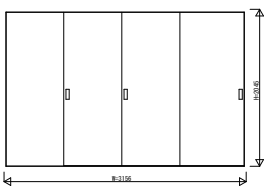

RWKV03 インテリアドアシリーズ famitto/R (突板タイプ) 片引き戸(3枚建) ラウンドレール

突板タイプ 片引き戸(3枚建) フラット

W=3,156 H=2,045

突板タイプ 片引き戸(3枚建) フラット

W=3,156 H=2,345

突板タイプ 片引き戸(3枚建) スリット採光

W=3,156 H=2,045

突板タイプ 片引き戸(3枚建) フラット

W=3,156 H=2,345

3方枠  
埋込敷居の場合

3方枠  
直付敷居の場合