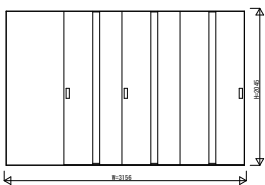

RWKV03 インテリアドアシリーズ famitto/R (突板タイプ) 片引き戸(3枚建) ラウンドレール

突板タイプ 片引き戸(3枚建) フラット

W=3,156 H=2,045

突板タイプ 片引き戸(3枚建) フラット

W=3,156 H=2,345

突板タイプ 片引き戸(3枚建) スリット採光

W=3,156 H=2,045

突板タイプ 片引き戸(3枚建) フラット

W=3,156 H=2,345

3方枠  
埋込敷居の場合

3方枠  
直付敷居の場合