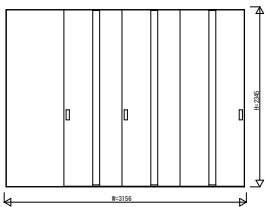

RWKV03 インテリアドアシリーズ famitto/R (突板タイプ) 片引き戸(3枚建) ラウンドレール

突板タイプ 片引き戸(3枚建) フラット

W=3,156 H=2,045

突板タイプ 片引き戸(3枚建) フラット

W=3,156 H=2,345

突板タイプ 片引き戸(3枚建) スリット採光

W=3,156 H=2,045

突板タイプ 片引き戸(3枚建) フラット

W=3,156 H=2,345

3方枠  
埋込敷居の場合

3方枠  
直付敷居の場合