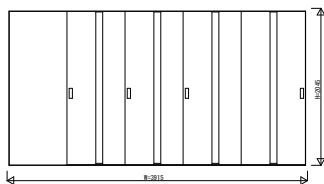

RWKWV04 インテリアドアシリーズ famitto/R (突板タイプ) 片引き戸(4枚建) ラウンドレール

突板タイプ 片引き戸(4枚建) フラット

W=3,915 H=2,045

突板タイプ 片引き戸(4枚建) フラット

W=3,915 H=2,345

突板タイプ 片引き戸(4枚建) スリット採光

W=3,915 H=2,045

突板タイプ 片引き戸(4枚建) スリット採光

W=3,915 H=2,345

3方枠
埋込敷居の場合

3方枠
直付敷居の場合