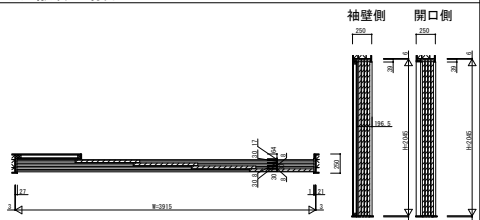

RWKWV04 インテリアドアシリーズ famitto/R (突板タイプ) 片引き戸(4枚建) ラウンドレール

突板タイプ 片引き戸(4枚建) フラット

W=3,915 H=2,045

突板タイプ 片引き戸(4枚建) フラット

W=3,915 H=2,345

突板タイプ 片引き戸(4枚建) スリット採光

W=3,915 H=2,045

突板タイプ 片引き戸(4枚建) スリット採光

W=3,915 H=2,345

3方枠
埋込敷居の場合

3方枠
直付敷居の場合