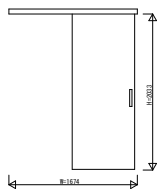

RWNW01 インテリアドアシリーズ FAMITTO/R (突板タイプ) アウトセット引戸 片引き戸 壁付

突板タイプ 片引き戸 フラット

W=1,674 H=2,033

突板タイプ 片引き戸 スリット採光

W=1,674 H=2,033

上枠
壁付の場合