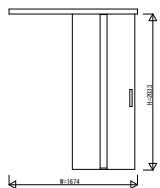

RWNW01 インテリアドアシリーズ FAMITTO/R (突板タイプ) アウトセット引戸 片引き戸 壁付

突板タイプ 片引き戸 フラット

W=1,674 H=2,033

突板タイプ 片引き戸 スリット採光

W=1,674 H=2,033

上枠
壁付の場合