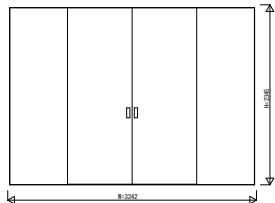

RWWWV01 インテリアドアシリーズ famitto/R (突板タイプ) 引分け戸 ラウンドレール

突板タイプ 引分け戸 フラット

W=3,242 H=2,045

突板タイプ 引分け戸 フラット

W=3,242 H=2,345

突板タイプ 引分け戸 スリット採光

W=3,242 H=2,045

突板タイプ 引分け戸 スリット採光

W=3,242 H=2,345

3方枠
埋込敷居の場合

袖壁側 開口側

3方枠
直付敷居の場合

袖壁側 開口側