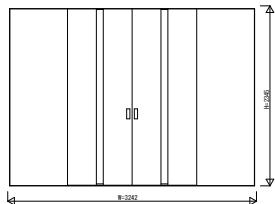

RWWWV01 インテリアドアシリーズ famitto/R (突板タイプ) 引分け戸 ラウンドレール

突板タイプ 引分け戸 フラット

W=3,242 H=2,045

突板タイプ 引分け戸 フラット

W=3,242 H=2,345

突板タイプ 引分け戸 スリット採光

W=3,242 H=2,045

突板タイプ 引分け戸 スリット採光

W=3,242 H=2,345

3方枠
埋込敷居の場合

袖壁側 開口側

3方枠
直付敷居の場合

袖壁側 開口側