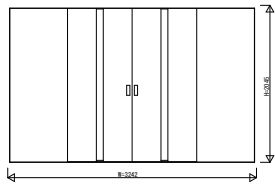

RWWWV01 インテリアドアシリーズ famitto/R (突板タイプ) 引分け戸 ラウンドレール

突板タイプ 引分け戸 フラット

W=3,242 H=2,045

突板タイプ 引分け戸 フラット

W=3,242 H=2,345

突板タイプ 引分け戸 スリット採光

W=3,242 H=2,045

突板タイプ 引分け戸 スリット採光

W=3,242 H=2,345

3方枠
埋込敷居の場合

袖壁側 開口側

3方枠
直付敷居の場合

袖壁側 開口側