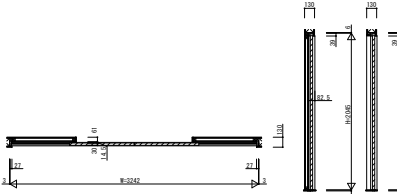

RWWWV01 インテリアドアシリーズ famitto/R (突板タイプ) 引分け戸 ラウンドレール

突板タイプ 引分け戸 フラット

W=3,242 H=2,045

突板タイプ 引分け戸 フラット

W=3,242 H=2,345

突板タイプ 引分け戸 スリット採光

W=3,242 H=2,045

突板タイプ 引分け戸 スリット採光

W=3,242 H=2,345

3方枠
埋込敷居の場合

袖壁側 開口側

3方枠
直付敷居の場合

袖壁側 開口側