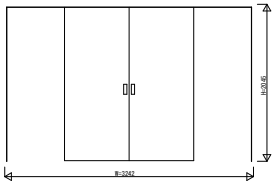

RWWWW01 インテリアドアシリーズ FAMITTO/R (突板タイプ) 引分け戸 上吊り

突板タイプ 引分け戸 フラット

W=3,242 H=2,045

突板タイプ 引分け戸 フラット

W=3,242 H=2,345

3方枠
上吊り