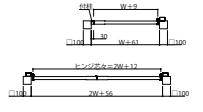

SHALONE13 シャローネ門扉 ピタットKeyシステム EA07型

EA07型 共通(平面図)

EA07型 共通(平面図)					
<p>※本図は、右内開き(R)勝手</p>					