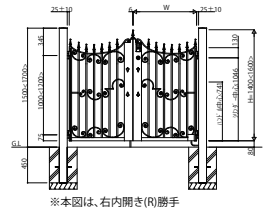

SHALONE13 シャローネ門扉 ピタットKeyシステム EA07型

EA07型 共通(平面図)

EA07型 共通(平面図)					
<p>※本図は、右内開き(R)勝手</p>					