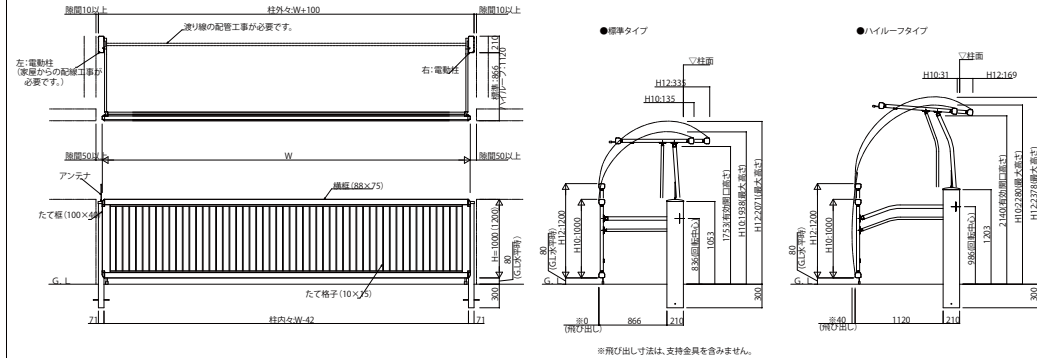

シャローネ アップゲートワイド01型 電動タイプ