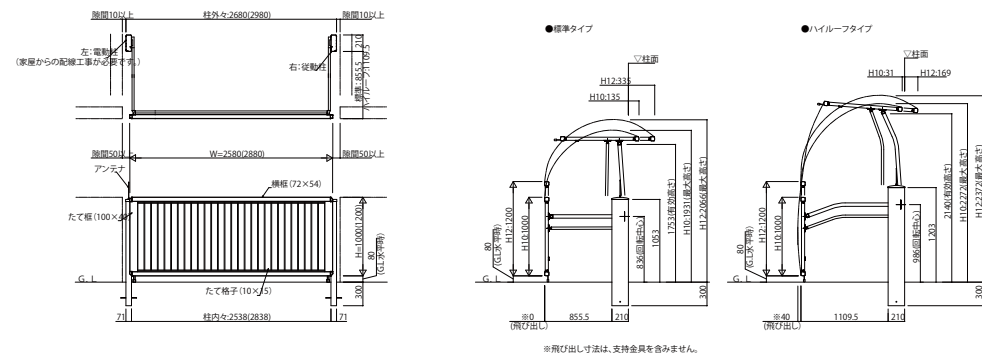

シャローネ アップゲート 01型 電動タイプ