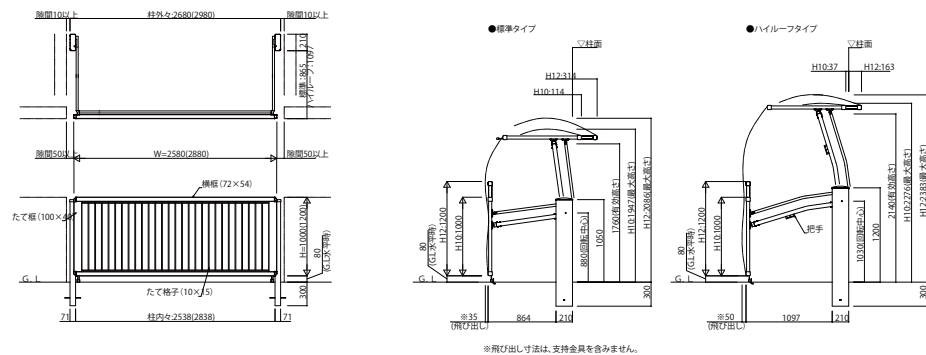

シャローネ アップゲート 01型 手動タイプ