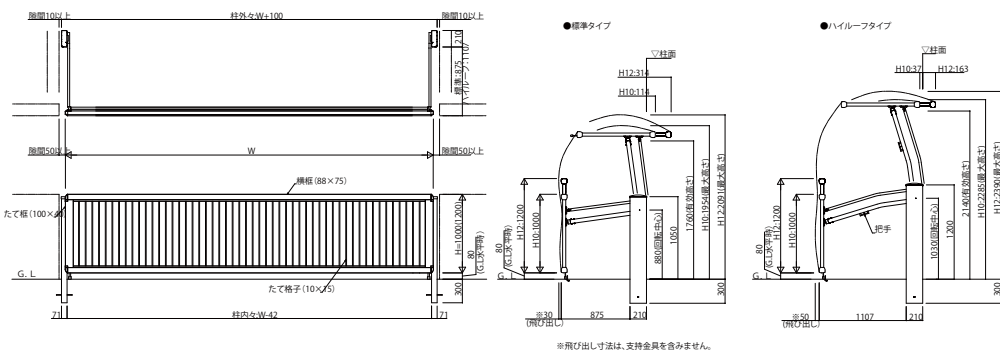

# SHALONE\_UG シャローネ アップゲートワイド/アップゲート

## シャローネ アップゲートワイド01型 手動タイプ

## シャローネ アップゲート ワイド01型/01型 たて格子 形材寸法図