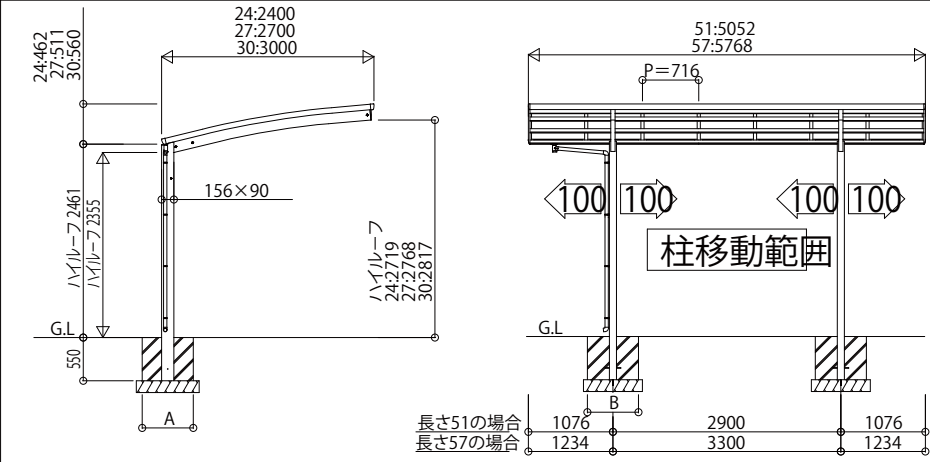

STANDG16 ガーデン倶楽部スタンダードシリーズ スタンダードカーポートプラン

基本タイプ HCS-R

たて(2)連棟セット HCS-R

M合掌セット HCS-R

Y合掌セット HCS-R

基本セット用サイドパネル+サポート