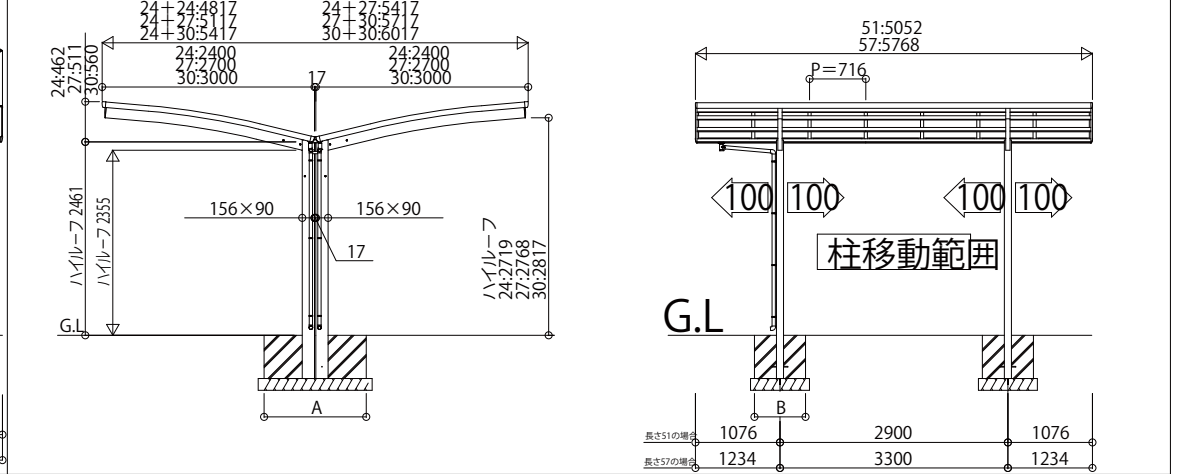

STANDG16 ガーデン倶楽部スタンダードシリーズ スタンダードカーポートプラン

基本タイプ HCS-R

たて(2)連棟セット HCS-R

M合掌セット HCS-R

Y合掌セット HCS-R

基本セット用サイドパネル+サポート