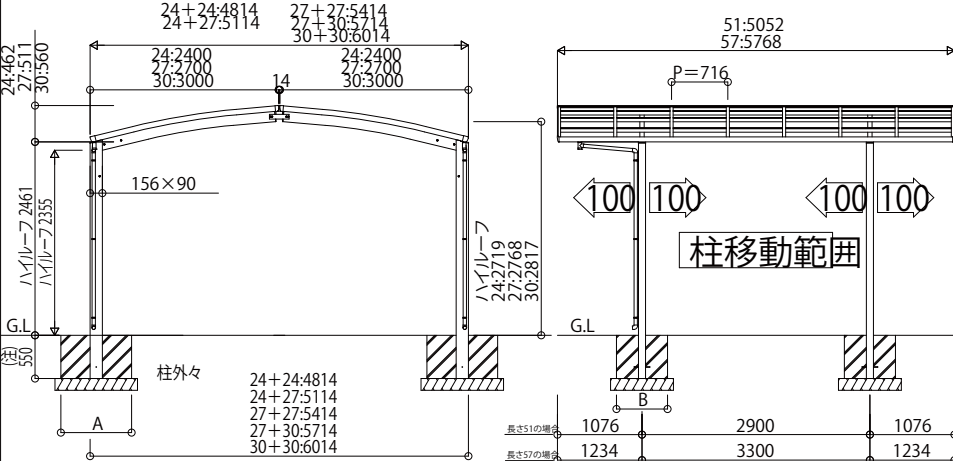

STANDG16 ガーデン倶楽部スタンダードシリーズ スタンダードカーポートプラン

基本タイプ HCS-R

たて(2)連棟セット HCS-R

M合掌セット HCS-R

Y合掌セット HCS-R

基本セット用サイドパネル+サポート