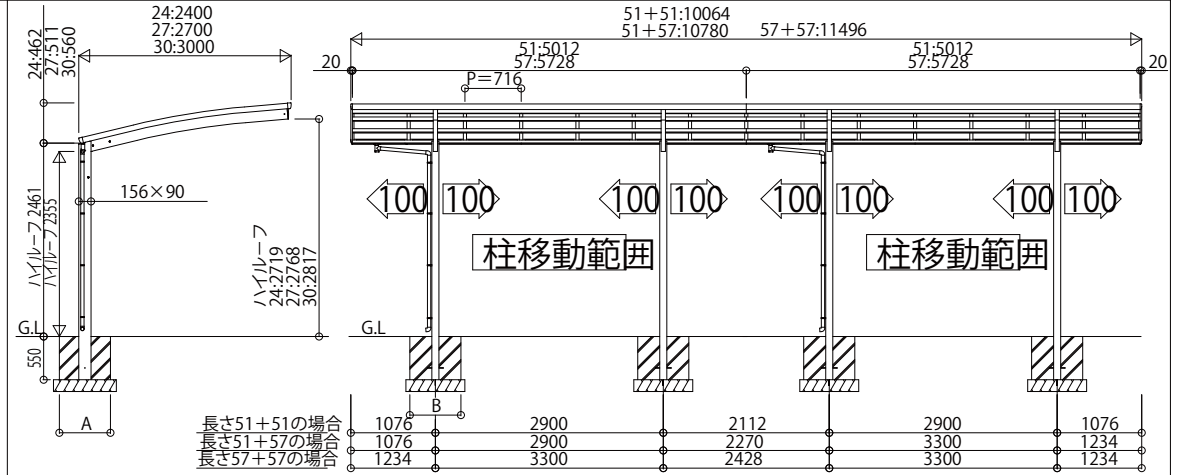

STANDG16 ガーデン倶楽部スタンダードシリーズ スタンダードカーポートプラン

基本タイプ HCS-R

たて(2)連棟セット HCS-R

M合掌セット HCS-R

Y合掌セット HCS-R

基本セット用サイドパネル+サポート