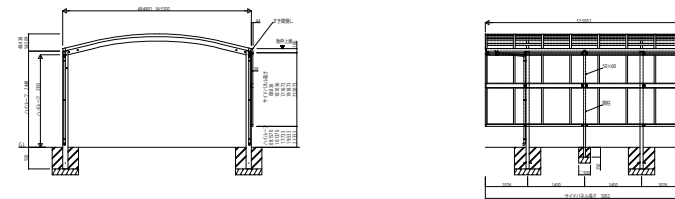

STANDG17 カーポート ガーデン倶楽部 スタンダードシリーズ スタンダードツインカーポートグラン

基本セット HCS-W

サイドパネル

オプション 飾りパネル

オプション トレリスサイドパネル