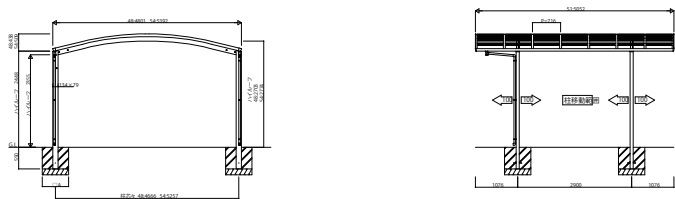

STANDG17 カーポート ガーデン倶楽部 スタンダードシリーズ スタンダードツインカーポートグラン

基本セット HCS-W

サイドパネル

オプション 飾りパネル

オプション トレリスサイドパネル