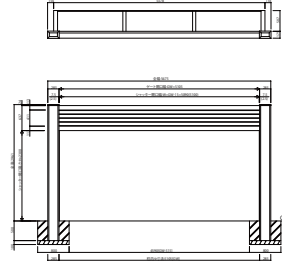

TOWNGATE 2 車庫まわり 電動シャッターゲート タウンゲート I I

タウンゲートII・A型 車1台用 AGS-A

タウンゲートII・A型 車2台用 AGS-A

オプション

■レオンポート (1台用) の場合

■エフルージュツインポート (2台用) の場合