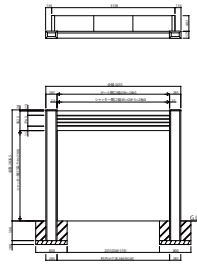

TOWNGATE 2 車庫まわり 電動シャッターゲート タウンゲート I I

タウンゲートII・A型 車1台用 AGS-A

タウンゲートII・A型 車2台用 AGS-A

オプション

■レオンポート (1台用) の場合

■エフルージュツインポート (2台用) の場合