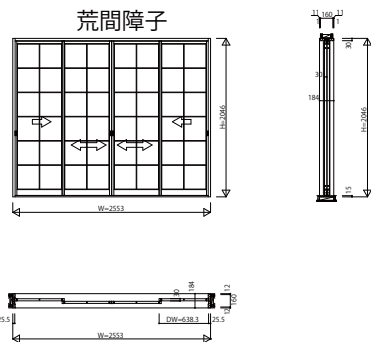

WAJJ01 木質インテリア建材[ラフォレスタ] 新和風 間仕切障子 引違い戸／内障子 引違い戸・引違い戸(摺上障子)・上げ下げ障子(在来)

間仕切障子 引違い戸(2枚建) 大壁納まり  
W=1,643 H=2,046

間仕切障子 引違い戸(3枚建) 大壁納まり  
W=2,553 H=2,046

間仕切障子 引違い戸(4枚建) 大壁納まり  
W=2,553 H=2,046

内障子 引違い戸(2枚建) 大壁納まり  
W=1,690 H=1,161

アングルしゃくり有り[サッシ:窓]

内障子 引違い戸(2枚建) 大壁納まり  
W=1,690 H=2,046

アングルしゃくり有り[サッシ:テラス]

内障子 引違い戸(4枚建) 大壁納まり  
W=2,600 H=1,161

アングルしゃくり有り[サッシ:窓]

内障子 引違い戸(4枚建) 大壁納まり  
W=2,600 H=2,046

アングルしゃくり有り[サッシ:テラス]

内障子 引違い戸(2枚建) 摺上障子 大壁納まり  
W=1,690 H=2,046

アングルしゃくり有り[サッシ:テラス]

内障子 上げ下げ障子 大壁納まり  
W=640 H=1,161

[サッシ:窓]