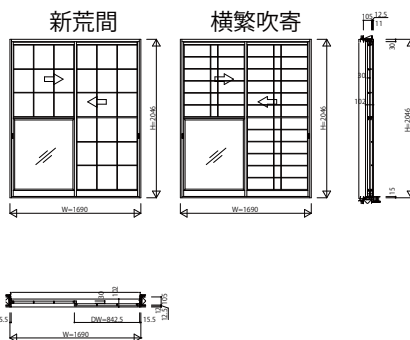

WAJJ01 木質インテリア建材[ラフォレスタ] 新和風 間仕切障子 引違い戸／内障子 引違い戸・引違い戸(摺上障子)・上げ下げ障子(在来)

間仕切障子 引違い戸(2枚建) 大壁納まり  
W=1,643 H=2,046

間仕切障子 引違い戸(3枚建) 大壁納まり  
W=2,553 H=2,046

間仕切障子 引違い戸(4枚建) 大壁納まり  
W=2,553 H=2,046

内障子 引違い戸(2枚建) 大壁納まり  
W=1,690 H=1,161

アングルしゃくり有り[サッシ:窓]

内障子 引違い戸(2枚建) 大壁納まり  
W=1,690 H=2,046

アングルしゃくり有り[サッシ:テラス]

内障子 引違い戸(4枚建) 大壁納まり  
W=2,600 H=1,161

アングルしゃくり有り[サッシ:窓]

内障子 引違い戸(4枚建) 大壁納まり  
W=2,600 H=2,046

アングルしゃくり有り[サッシ:テラス]

内障子 引違い戸(2枚建) 摺上障子 大壁納まり  
W=1,690 H=2,046

アングルしゃくり有り[サッシ:テラス]

内障子 上げ下げ障子 大壁納まり  
W=640 H=1,161

[サッシ:窓]