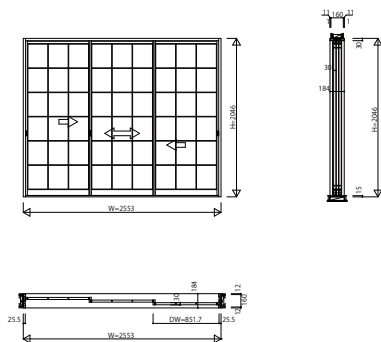

WAJJ01 木質インテリア建材[ラフォレスタ] 新和風 間仕切障子 引違い戸／内障子 引違い戸・引違い戸(摺上障子)・上げ下げ障子(在来)

間仕切障子 引違い戸(2枚建) 大壁納まり  
W=1,643 H=2,046

間仕切障子 引違い戸(3枚建) 大壁納まり  
W=2,553 H=2,046

間仕切障子 引違い戸(4枚建) 大壁納まり  
W=2,553 H=2,046

内障子 引違い戸(2枚建) 大壁納まり  
W=1,690 H=1,161

アングルしゃくり有り[サッシ:窓]

内障子 引違い戸(2枚建) 大壁納まり  
W=1,690 H=2,046

アングルしゃくり有り[サッシ:テラス]

内障子 引違い戸(4枚建) 大壁納まり  
W=2,600 H=1,161

アングルしゃくり有り[サッシ:窓]

内障子 引違い戸(4枚建) 大壁納まり  
W=2,600 H=2,046

アングルしゃくり有り[サッシ:テラス]

内障子 引違い戸(2枚建) 摺上障子 大壁納まり  
W=1,690 H=2,046

アングルしゃくり有り[サッシ:テラス]

内障子 上げ下げ障子 大壁納まり  
W=640 H=1,161

[サッシ:窓]