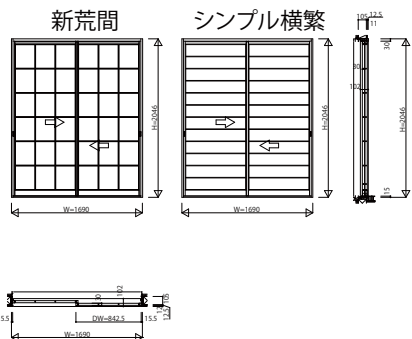

WAJJ01 木質インテリア建材[ラフォレスタ] 新和風 間仕切障子 引違い戸／内障子 引違い戸・引違い戸(摺上障子)・上げ下げ障子(在来)

間仕切障子 引違い戸(2枚建) 大壁納まり  
W=1,643 H=2,046

間仕切障子 引違い戸(3枚建) 大壁納まり  
W=2,553 H=2,046

間仕切障子 引違い戸(4枚建) 大壁納まり  
W=2,553 H=2,046

内障子 引違い戸(2枚建) 大壁納まり  
W=1,690 H=1,161

アングルしゃくり有り[サッシ:窓]

内障子 引違い戸(2枚建) 大壁納まり  
W=1,690 H=2,046

アングルしゃくり有り[サッシ:テラス]

内障子 引違い戸(4枚建) 大壁納まり  
W=2,600 H=1,161

アングルしゃくり有り[サッシ:窓]

内障子 引違い戸(4枚建) 大壁納まり  
W=2,600 H=2,046

アングルしゃくり有り[サッシ:テラス]

内障子 引違い戸(2枚建) 摺上障子 大壁納まり  
W=1,690 H=2,046

アングルしゃくり有り[サッシ:テラス]

内障子 上げ下げ障子 大壁納まり  
W=640 H=1,161

[サッシ:窓]