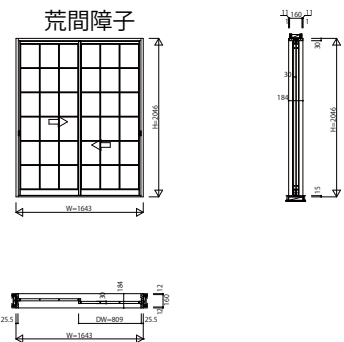

WAJJ01 木質インテリア建材[ラフォレスタ] 新和風 間仕切障子 引違い戸／内障子 引違い戸・引違い戸(摺上障子)・上げ下げ障子(在来)

間仕切障子 引違い戸(2枚建) 大壁納まり  
W=1,643 H=2,046

間仕切障子 引違い戸(3枚建) 大壁納まり  
W=2,553 H=2,046

間仕切障子 引違い戸(4枚建) 大壁納まり  
W=2,553 H=2,046

内障子 引違い戸(2枚建) 大壁納まり  
W=1,690 H=1,161

アングルしゃくり有り[サッシ:窓]

内障子 引違い戸(2枚建) 大壁納まり  
W=1,690 H=2,046

アングルしゃくり有り[サッシ:テラス]

内障子 引違い戸(4枚建) 大壁納まり  
W=2,600 H=1,161

アングルしゃくり有り[サッシ:窓]

内障子 引違い戸(4枚建) 大壁納まり  
W=2,600 H=2,046

アングルしゃくり有り[サッシ:テラス]

内障子 引違い戸(2枚建) 摺上障子 大壁納まり  
W=1,690 H=2,046

アングルしゃくり有り[サッシ:テラス]

内障子 上げ下げ障子 大壁納まり  
W=640 H=1,161

[サッシ:窓]