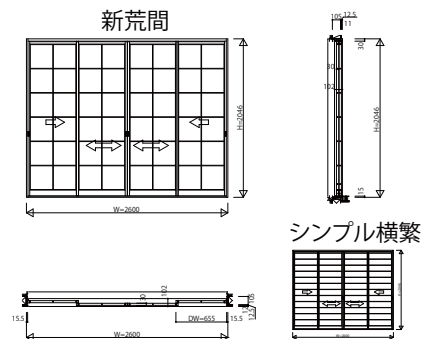

WAJJ01 木質インテリア建材[ラフォレスタ] 新和風 間仕切障子 引違い戸／内障子 引違い戸・引違い戸(摺上障子)・上げ下げ障子(在来)

間仕切障子 引違い戸(2枚建) 大壁納まり  
W=1,643 H=2,046

間仕切障子 引違い戸(3枚建) 大壁納まり  
W=2,553 H=2,046

間仕切障子 引違い戸(4枚建) 大壁納まり  
W=2,553 H=2,046

内障子 引違い戸(2枚建) 大壁納まり  
W=1,690 H=1,161

アングルしゃくり有り[サッシ:窓]

内障子 引違い戸(2枚建) 大壁納まり  
W=1,690 H=2,046

アングルしゃくり有り[サッシ:テラス]

内障子 引違い戸(4枚建) 大壁納まり  
W=2,600 H=1,161

アングルしゃくり有り[サッシ:窓]

内障子 引違い戸(4枚建) 大壁納まり  
W=2,600 H=2,046

アングルしゃくり有り[サッシ:テラス]

内障子 引違い戸(2枚建) 摺上障子 大壁納まり  
W=1,690 H=2,046

アングルしゃくり有り[サッシ:テラス]

内障子 上げ下げ障子 大壁納まり  
W=640 H=1,161

[サッシ:窓]