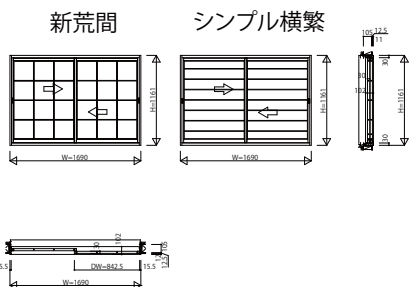

WAJJ01 木質インテリア建材[ラフォレスタ] 新和風 間仕切障子 引違い戸／内障子 引違い戸・引違い戸(摺上障子)・上げ下げ障子(在来)

間仕切障子 引違い戸(2枚建) 大壁納まり  
W=1,643 H=2,046

間仕切障子 引違い戸(3枚建) 大壁納まり  
W=2,553 H=2,046

間仕切障子 引違い戸(4枚建) 大壁納まり  
W=2,553 H=2,046

内障子 引違い戸(2枚建) 大壁納まり  
W=1,690 H=1,161

アングルしゃくり有り[サッシ:窓]

内障子 引違い戸(2枚建) 大壁納まり  
W=1,690 H=2,046

アングルしゃくり有り[サッシ:テラス]

内障子 引違い戸(4枚建) 大壁納まり  
W=2,600 H=1,161

アングルしゃくり有り[サッシ:窓]

内障子 引違い戸(4枚建) 大壁納まり  
W=2,600 H=2,046

アングルしゃくり有り[サッシ:テラス]

内障子 引違い戸(2枚建) 摺上障子 大壁納まり  
W=1,690 H=2,046

アングルしゃくり有り[サッシ:テラス]

内障子 上げ下げ障子 大壁納まり  
W=640 H=1,161

[サッシ:窓]