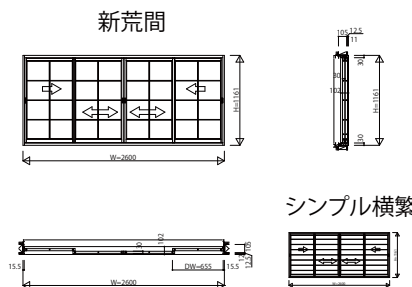

アングルしゃくり有り[サッシ:窓]

内障子 引違い戸(2枚建) 大壁納まり  
W=1,690 H=2,046

アングルしゃくり有り[サッシ:テラス]

内障子 引違い戸(4枚建) 大壁納まり  
W=2,600 H=1,161

アングルしゃくり有り[サッシ:窓]

内障子 引違い戸(4枚建) 大壁納まり  
W=2,600 H=2,046

アングルしゃくり有り[サッシ:テラス]

内障子 引違い戸(2枚建) 摺上障子 大壁納まり  
W=1,690 H=2,046

アングルしゃくり有り[サッシ:テラス]

内障子 上げ下げ障子 大壁納まり  
W=640 H=1,161

[サッシ:窓]