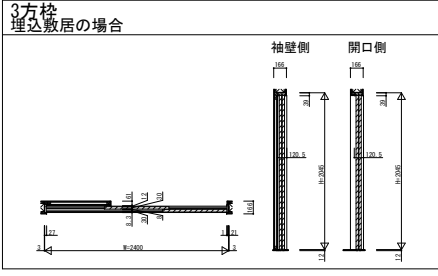

WWKWV O 2 インテリアドアシリーズ famitto/W (木調タイプ) 片引き戸(2枚建) ラウンドレール

TA/A36デザイン	Y14/A34デザイン	TL/A65デザイン	TM/A60デザイン	TG/A66デザイン
W=2,400 H=2,045 	W=2,400 H=2,045 	W=2,400 H=2,045 	W=2,400 H=2,045 	W=2,400 H=2,045 
TN/A67デザイン	Y64/A56デザイン	T11/A37デザイン	T61/A68デザイン	
W=2,400 H=2,045 	W=2,400 H=2,045 	W=2,400 H=2,045 	W=2,400 H=2,045 	