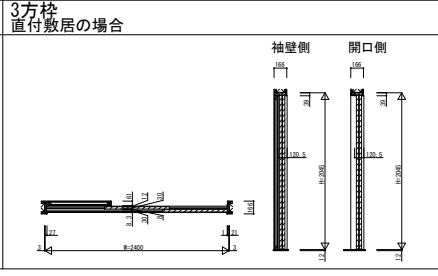

WWKWV O 2 インテリアドアシリーズ famitto/W (木調タイプ) 片引き戸(2枚建) ラウンドレール

TA/A36デザイン	Y14/A34デザイン	TL/A65デザイン	TM/A60デザイン	TG/A66デザイン
W=2,400 H=2,045 	W=2,400 H=2,045 	W=2,400 H=2,045 	W=2,400 H=2,045 	W=2,400 H=2,045 
TN/A67デザイン	Y64/A56デザイン	T11/A37デザイン	T61/A68デザイン	
W=2,400 H=2,045 	W=2,400 H=2,045 	W=2,400 H=2,045 	W=2,400 H=2,045 	