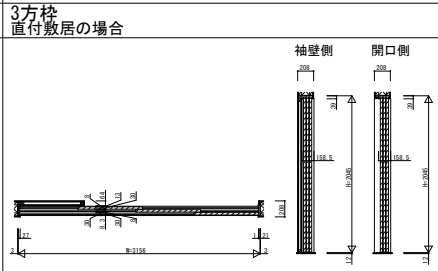

WWKWV O 3 インテリアドアシリーズ famitto/W (木調タイプ) 片引き戸(3枚建) ラウンドレール

TA/A36デザイン	Y14/A34デザイン	TL/A65デザイン	TM/A60デザイン	TG/A66デザイン
W=3, 156 H=2, 045	W=3, 156 H=2, 045	W=3, 156 H=2, 045	W=3, 156 H=2, 045	W=3, 156 H=2, 045
				

TN/A67デザイン	Y64/A56デザイン	T11/A37デザイン	T61/A68デザイン	
W=3, 156 H=2, 045	W=3, 156 H=2, 045	W=3, 156 H=2, 045	W=3, 156 H=2, 045	
				

--	--	--