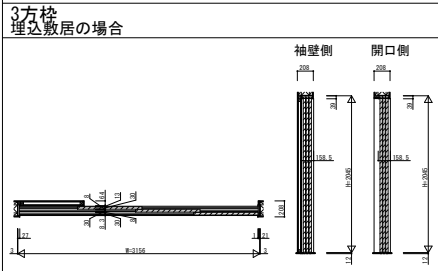

WWKWV O 3 インテリアドアシリーズ famitto/W (木調タイプ) 片引き戸(3枚建) ラウンドレール

TA/A36デザイン	Y14/A34デザイン	TL/A65デザイン	TM/A60デザイン	TG/A66デザイン
W=3, 156 H=2, 045	W=3, 156 H=2, 045	W=3, 156 H=2, 045	W=3, 156 H=2, 045	W=3, 156 H=2, 045
				

TN/A67デザイン	Y64/A56デザイン	T11/A37デザイン	T61/A68デザイン	
W=3, 156 H=2, 045	W=3, 156 H=2, 045	W=3, 156 H=2, 045	W=3, 156 H=2, 045	
				

--	--	--