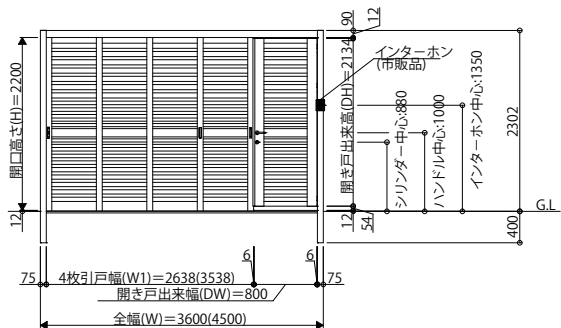

# W\_GATE 引戸 広小路ゲートシリーズ

A1型<4枚引戸+開き戸タイプ> MGE-HW21

A2型<4枚引戸+開き戸タイプ> MGE-HW22

A1型・A2型