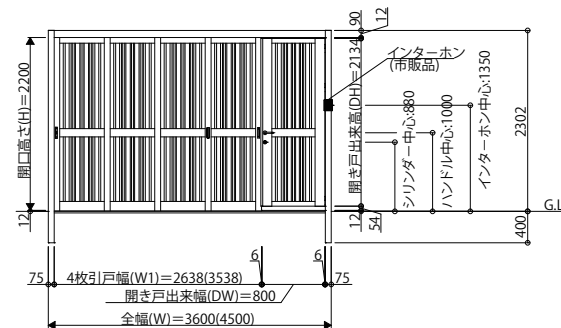

# W\_GATE 引戸 広小路ゲートシリーズ

A1型<4枚引戸+開き戸タイプ> MGE-HW21

A2型<4枚引戸+開き戸タイプ> MGE-HW22

A1型・A2型