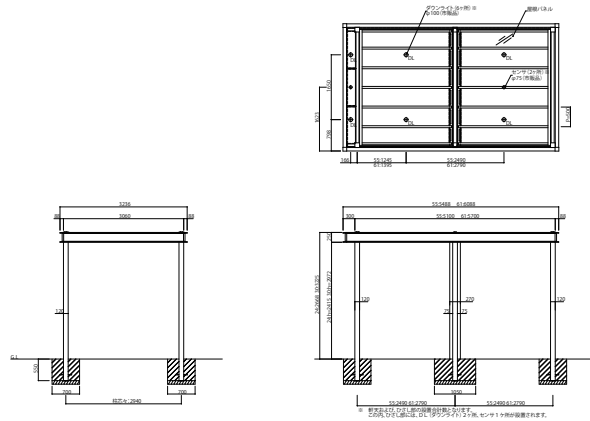

XTIARA_06 カーポート エクスティアラ カーポート シャッターなしタイプ

モダンエッジ屋根タイプ 1台用 シャッターなし・軒天全面張りタイプ

カジュアル屋根タイプ 1台用 シャッターなし・軒天全面張りタイプ

モダンエッジ屋根タイプ 2台用 シャッターなし・軒天全面張りタイプ

カジュアル屋根タイプ 2台用 シャッターなし・軒天全面張りタイプ