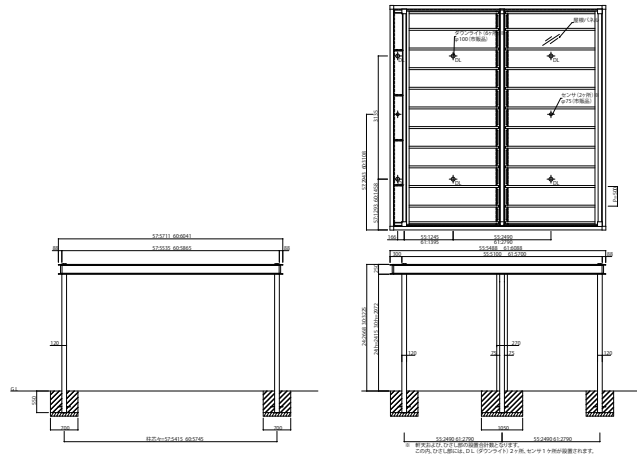

XTIARA_06 カーポート エクスティアラ カーポート シャッターなしタイプ

モダンエッジ屋根タイプ 1台用 シャッターなし・軒天全面張りタイプ

カジュアル屋根タイプ 1台用 シャッターなし・軒天全面張りタイプ

モダンエッジ屋根タイプ 2台用 シャッターなし・軒天全面張りタイプ

カジュアル屋根タイプ 2台用 シャッターなし・軒天全面張りタイプ