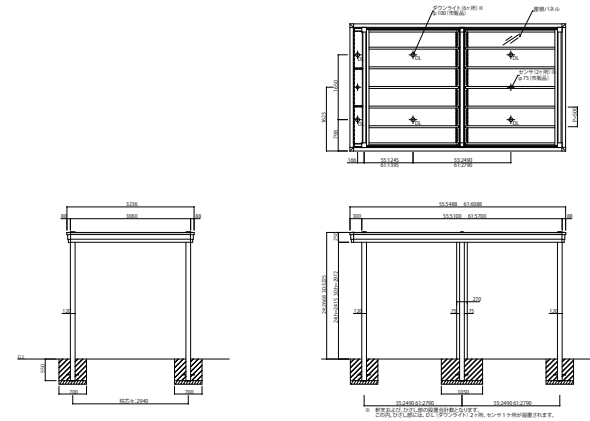

XTIARA_06 カーポート エクスティアラ カーポート シャッターなしタイプ

モダンエッジ屋根タイプ 1台用 シャッターなし・軒天全面張りタイプ

カジュアル屋根タイプ 1台用 シャッターなし・軒天全面張りタイプ

モダンエッジ屋根タイプ 2台用 シャッターなし・軒天全面張りタイプ

カジュアル屋根タイプ 2台用 シャッターなし・軒天全面張りタイプ