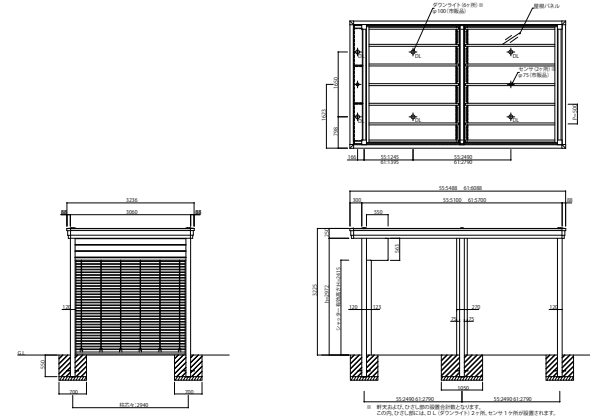

# XTIARA\_07 カーポート エクスティアラ カーポート シャッターありタイプ

モダンエッジ屋根タイプ 1台用 シャッターあり・軒天全面張りタイプ

カジュアル屋根タイプ 1台用 シャッターあり・軒天全面張りタイプ

モダンエッジ屋根タイプ 2台用 シャッターあり・軒天全面張りタイプ

カジュアル屋根タイプ 2台用 シャッターあり・軒天全面張りタイプ

オプション エクスティアラ カーポート用正面/側面パネル

オプション エクスティアラ カーポート用正面/側面パネル

■オプション たて格子:正面パネル

■オプション たて格子:側面パネル  
●ハーフカバー納まり

■オプション たて格子:正面パネル  
●フルカバー納まり

■オプション マットパネル:正面パネル

■オプション マットパネル:側面パネル  
●ハーフカバー納まり

■オプション マットパネル:正面パネル  
●フルカバー納まり