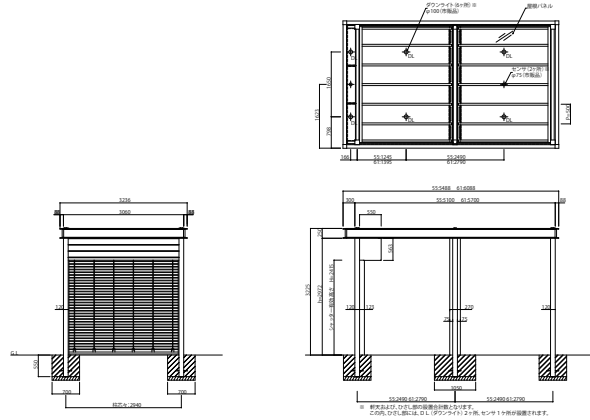

# XTIARA\_07 カーポート エクスティアラ カーポート シャッターありタイプ

モダンエッジ屋根タイプ 1台用 シャッターあり・軒天全面張りタイプ

カジュアル屋根タイプ 1台用 シャッターあり・軒天全面張りタイプ

モダンエッジ屋根タイプ 2台用 シャッターあり・軒天全面張りタイプ

カジュアル屋根タイプ 2台用 シャッターあり・軒天全面張りタイプ

オプション エクスティアラ カーポート用正面/側面パネル

オプション エクスティアラ カーポート用正面/側面パネル

■オプション たて格子:正面パネル

■オプション たて格子:側面パネル  
●ハーフカバー納まり

■オプション たて格子:正面パネル  
●フルカバー納まり

■オプション マットパネル:正面パネル

■オプション マットパネル:側面パネル  
●ハーフカバー納まり

■オプション マットパネル:正面パネル  
●フルカバー納まり