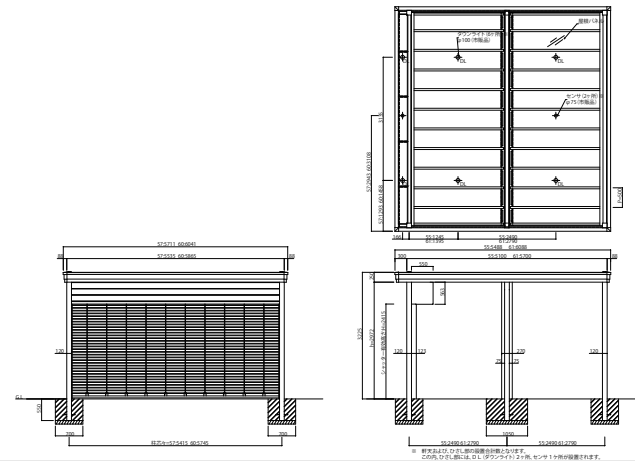

# XTIARA\_07 カーポート エクスティアラ カーポート シャッターありタイプ

モダンエッジ屋根タイプ 1台用 シャッターあり・軒天全面張りタイプ

カジュアル屋根タイプ 1台用 シャッターあり・軒天全面張りタイプ

モダンエッジ屋根タイプ 2台用 シャッターあり・軒天全面張りタイプ

カジュアル屋根タイプ 2台用 シャッターあり・軒天全面張りタイプ

オプション エクスティアラ カーポート用正面/側面パネル

オプション エクスティアラ カーポート用正面/側面パネル

■オプション たて格子:正面パネル

■オプション たて格子:側面パネル  
●ハーフカバー納まり

■オプション たて格子:正面パネル  
●フルカバー納まり

■オプション マットパネル:正面パネル

■オプション マットパネル:側面パネル  
●ハーフカバー納まり

■オプション マットパネル:正面パネル  
●フルカバー納まり