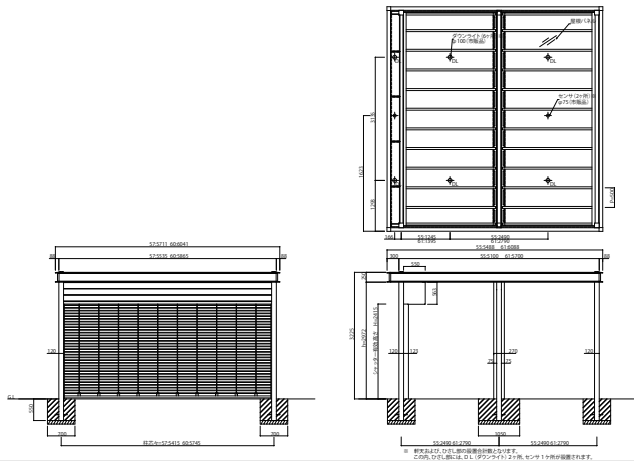

# XTIARA\_07 カーポート エクスティアラ カーポート シャッターありタイプ

モダンエッジ屋根タイプ 1台用 シャッターあり・軒天全面張りタイプ

カジュアル屋根タイプ 1台用 シャッターあり・軒天全面張りタイプ

モダンエッジ屋根タイプ 2台用 シャッターあり・軒天全面張りタイプ

カジュアル屋根タイプ 2台用 シャッターあり・軒天全面張りタイプ

オプション エクスティアラ カーポート用正面/側面パネル

オプション エクスティアラ カーポート用正面/側面パネル

■オプション たて格子:正面パネル

■オプション たて格子:側面パネル  
●ハーフカバー納まり

■オプション たて格子:正面パネル  
●フルカバー納まり

■オプション マットパネル:正面パネル

■オプション マットパネル:側面パネル  
●ハーフカバー納まり

■オプション マットパネル:正面パネル  
●フルカバー納まり