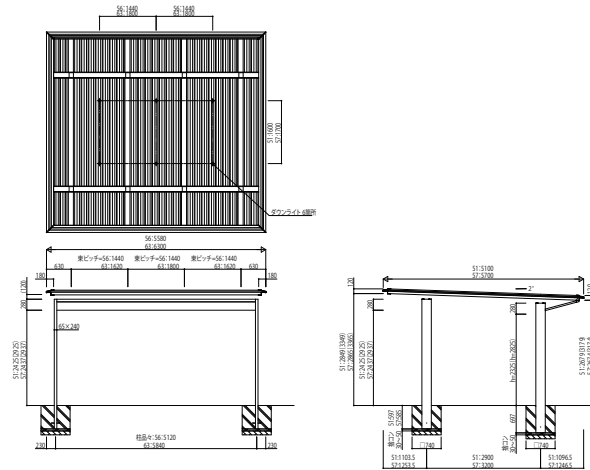

XTIARA_08 カーポート エクスティアラ ルーフ

1台用 積雪30cm仕様

2台用 積雪30cm仕様

2台用 積雪30cm仕様 梁延長タイプ

1台用 積雪50cm仕様

2台用 積雪50cm仕様

2台用 積雪50cm仕様 梁延長タイプ