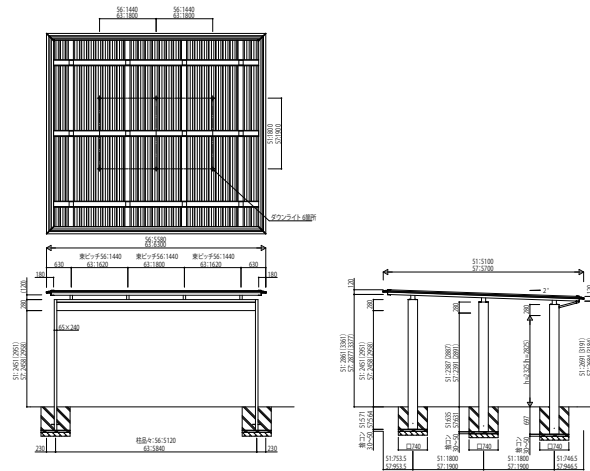

XTIARA_08 カーポート エクスティアラ ルーフ

1台用 積雪30cm仕様

2台用 積雪30cm仕様

2台用 積雪30cm仕様 梁延長タイプ

1台用 積雪50cm仕様

2台用 積雪50cm仕様

2台用 積雪50cm仕様 梁延長タイプ