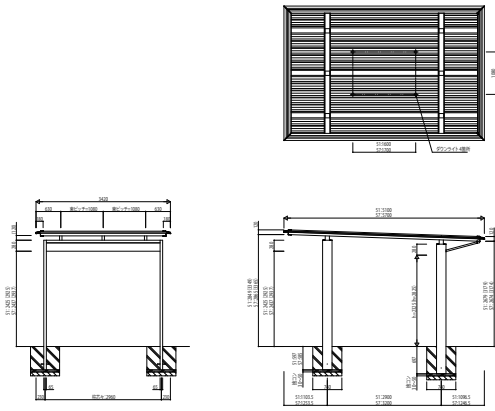

XTIARA_08 カーポート エクスティアラ ルーフ

1台用 積雪30cm仕様

2台用 積雪30cm仕様

2台用 積雪30cm仕様 梁延長タイプ

1台用 積雪50cm仕様

2台用 積雪50cm仕様

2台用 積雪50cm仕様 梁延長タイプ