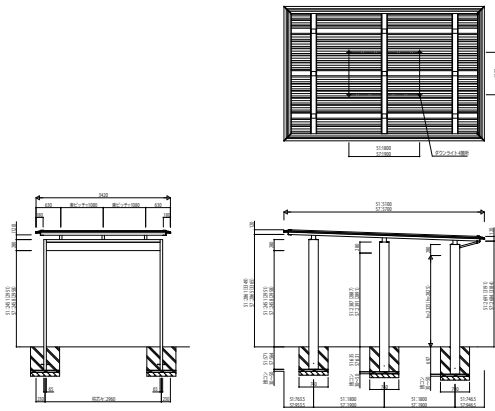

XTIARA_08 カーポート エクスティアラ ルーフ

1台用 積雪30cm仕様

2台用 積雪30cm仕様

2台用 積雪30cm仕様 梁延長タイプ

1台用 積雪50cm仕様

2台用 積雪50cm仕様

2台用 積雪50cm仕様 梁延長タイプ