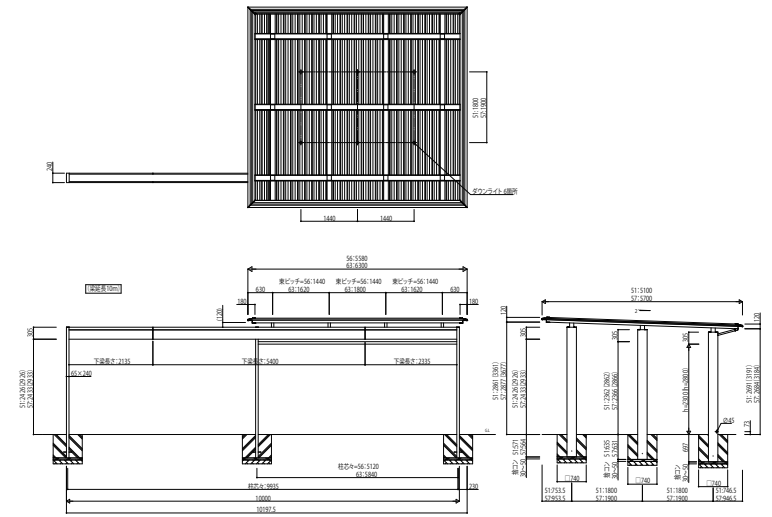

XTIARA_08 カーポート エクスティアラ ルーフ

1台用 積雪30cm仕様

2台用 積雪30cm仕様

2台用 積雪30cm仕様 梁延長タイプ

1台用 積雪50cm仕様

2台用 積雪50cm仕様

2台用 積雪50cm仕様 梁延長タイプ