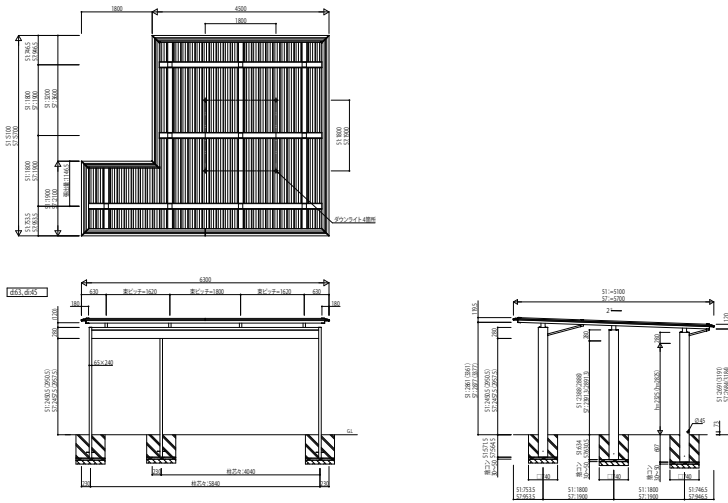

XTIARA_10 カーポート エクスティアラ ルーフ 50cm仕様 入隅タイプ

1台用 積雪50cm仕様 入隅タイプ(水上側)

2台用 積雪50cm仕様 入隅タイプ(水上側)

1台用 積雪50cm仕様 入隅タイプ(水下側)

2台用 積雪50cm仕様 入隅タイプ(水下側)