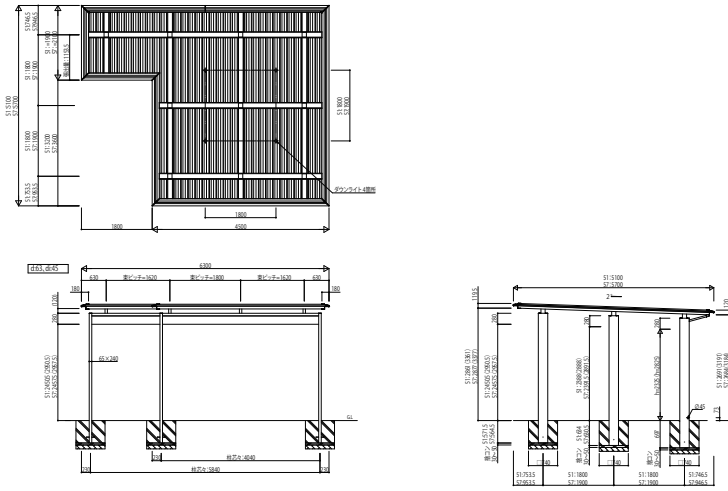

XTIARA_10 カーポート エクスティアラ ルーフ 50cm仕様 入隅タイプ

1台用 積雪50cm仕様 入隅タイプ(水上側)

2台用 積雪50cm仕様 入隅タイプ(水上側)

1台用 積雪50cm仕様 入隅タイプ(水下側)

2台用 積雪50cm仕様 入隅タイプ(水下側)