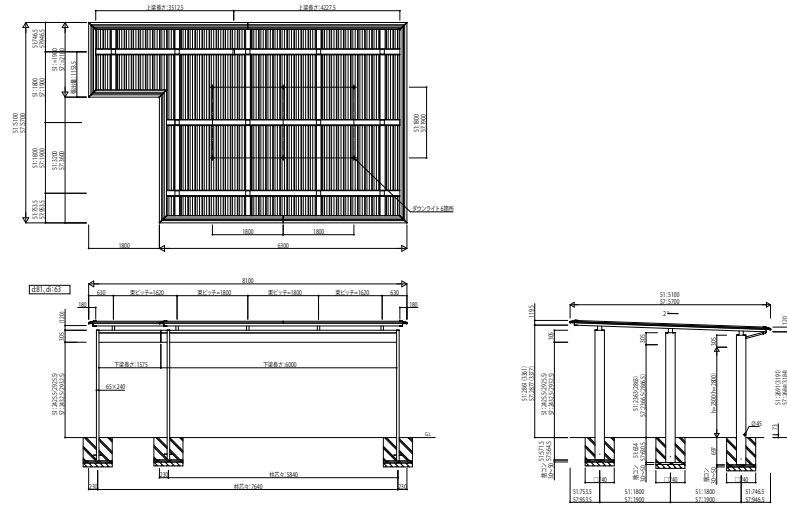

XTIARA_10 カーポート エクスティアラ ルーフ 50cm仕様 入隅タイプ

1台用 積雪50cm仕様 入隅タイプ(水上側)

2台用 積雪50cm仕様 入隅タイプ(水上側)

1台用 積雪50cm仕様 入隅タイプ(水下側)

2台用 積雪50cm仕様 入隅タイプ(水下側)