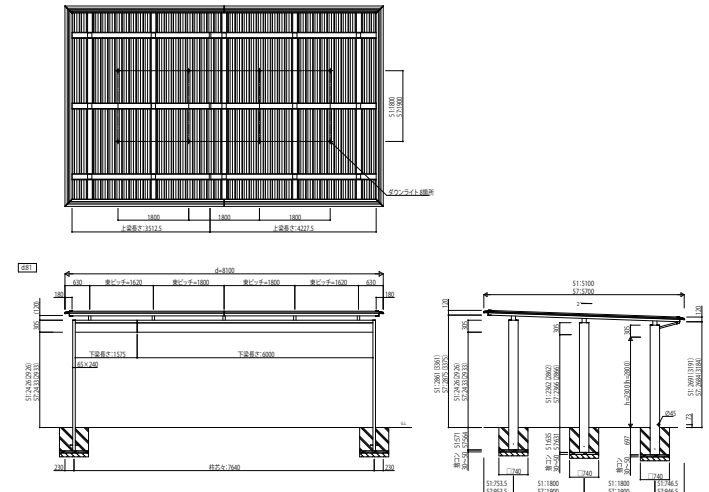

# XTIARA\_12 カーポート エクスティアラ ルーフ 積雪50cm地域用

1台用 積雪50cm仕様

2台用 積雪50cm仕様

3台用 積雪50cm仕様

2台用 積雪50cm仕様 梁延長タイプ

3台用 積雪50cm仕様 梁延長タイプ