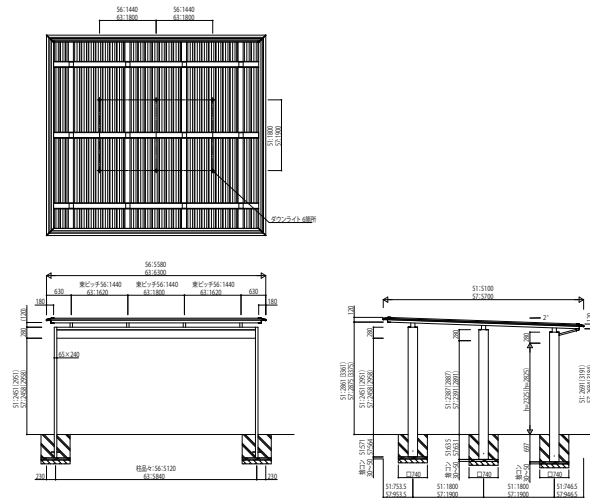

# XTIARA\_12 カーポート エクスティアラ ルーフ 積雪50cm地域用

1台用 積雪50cm仕様

2台用 積雪50cm仕様

3台用 積雪50cm仕様

2台用 積雪50cm仕様 梁延長タイプ

3台用 積雪50cm仕様 梁延長タイプ