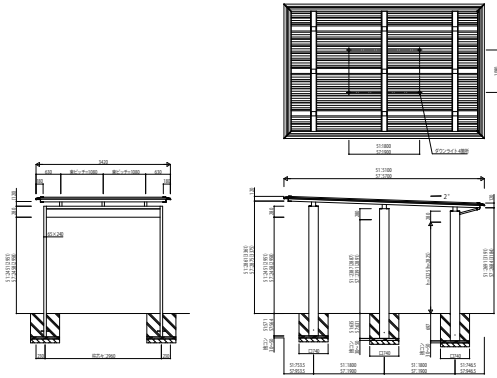

# XTIARA\_12 カーポート エクスティアラ ルーフ 積雪50cm地域用

1台用 積雪50cm仕様

2台用 積雪50cm仕様

3台用 積雪50cm仕様

2台用 積雪50cm仕様 梁延長タイプ

3台用 積雪50cm仕様 梁延長タイプ