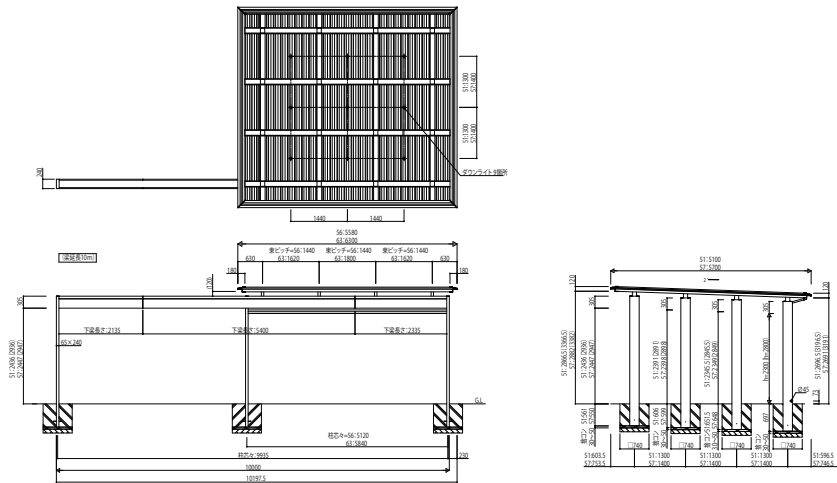

# XTIARA\_12 カーポート エクスティアラ ルーフ 積雪50cm地域用

1台用 積雪50cm仕様

2台用 積雪50cm仕様

3台用 積雪50cm仕様

2台用 積雪50cm仕様 梁延長タイプ

3台用 積雪50cm仕様 梁延長タイプ